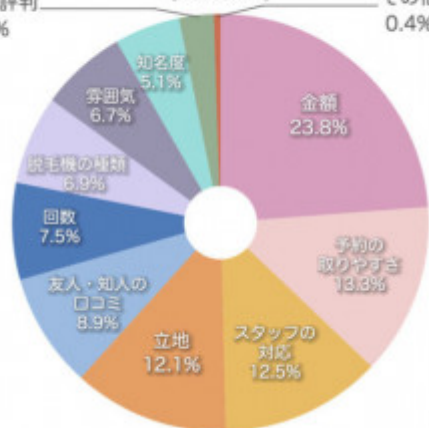

クリニックを選ぶ基準

(1000人の声)

SNSの評判 2.7% その他 0.4%

©datsumo-park
