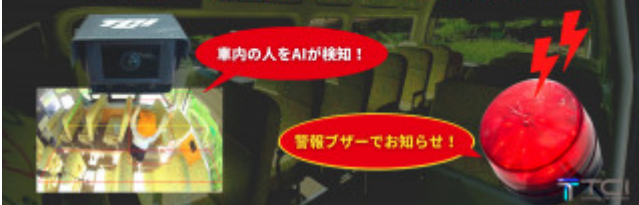

バス車内置き去り防止

エンジンを切った後は、AIカメラが車内を監視

06-6885-7250

honsya@tci-osaka.com
