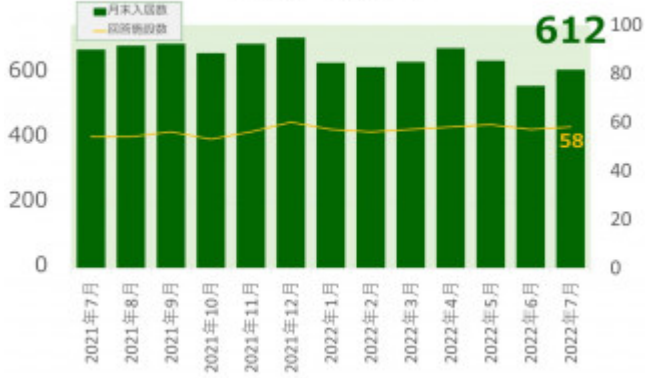

老犬ホーム入居数

老猫ホーム入居数

(老犬ケア 老犬・老猫ホーム利用状況調査)

03-6429-7618
info@livmo.co.jp
