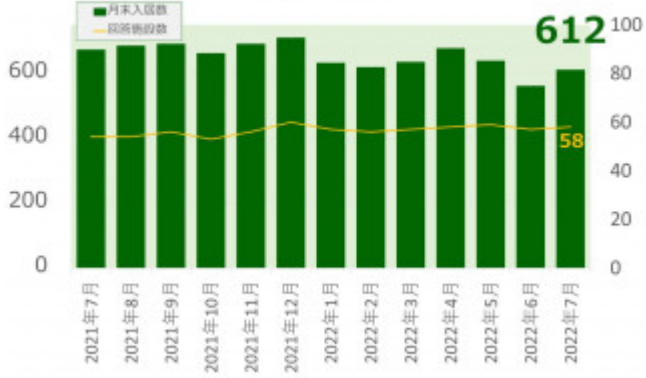

老犬ホーム入居数

老猫ホーム入居数

(老犬ケア 老犬・老猫ホーム利用状況調査)

---

03-6429-7618  
info@livmo.co.jp

---