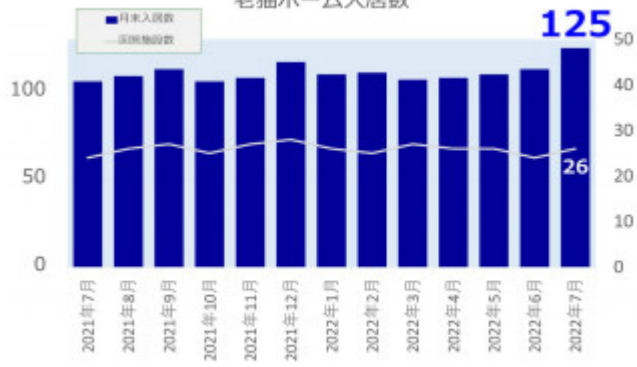

老犬ホーム入居数

老猫ホーム入居数

(老犬ケア 老犬・老猫ホーム利用状況調査)

---

03-6429-7618  
info@livmo.co.jp

---