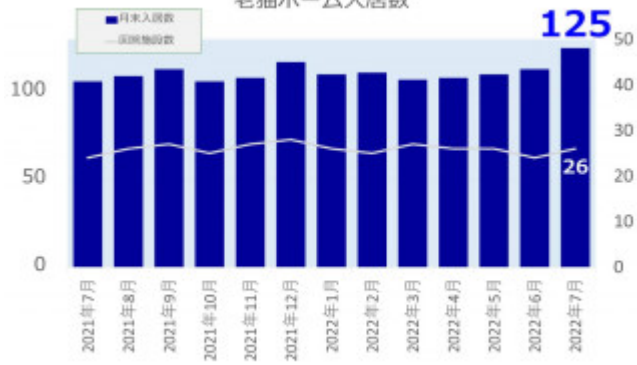

老犬ホーム入居数

老猫ホーム入居数

(老犬ケア 老犬・老猫ホーム利用状況調査)

03-6429-7618
info@livmo.co.jp
