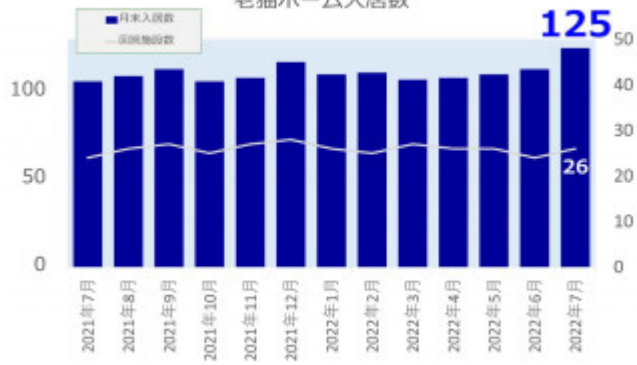

老犬ホーム入居数

老猫ホーム入居数

(老犬ケア 老犬・老猫ホーム利用状況調査)

---

03-6429-7618  
info@livmo.co.jp

---