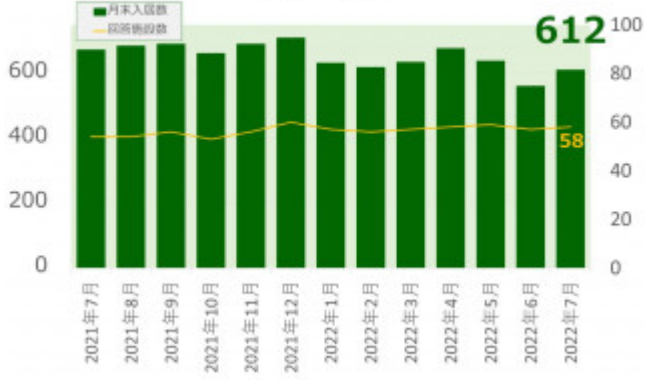

老犬ホーム入居数

老猫ホーム入居数

(老犬ケア 老犬・老猫ホーム利用状況調査)

---

03-6429-7618  
info@livmo.co.jp

---