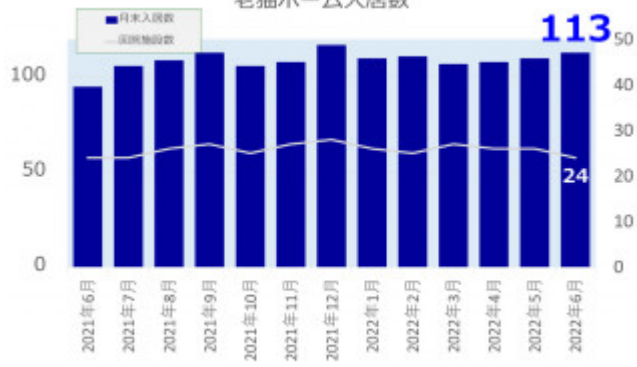

老犬ホーム入居数

老猫ホーム入居数

(老犬ケア 老犬・老猫ホーム利用状況調査)

---

03-6429-7618  
info@livmo.co.jp

---