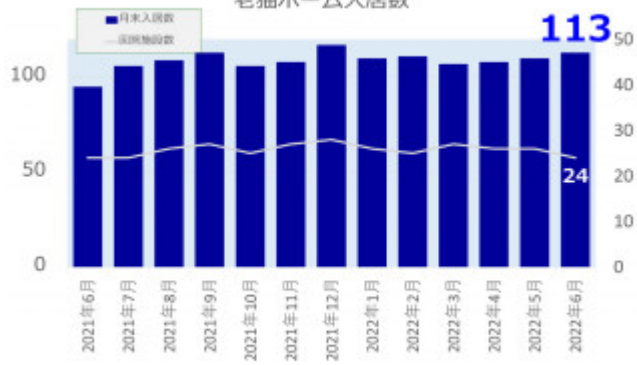

老犬ホーム入居数

老猫ホーム入居数

(老犬ケア 老犬・老猫ホーム利用状況調査)

03-6429-7618
info@livmo.co.jp
