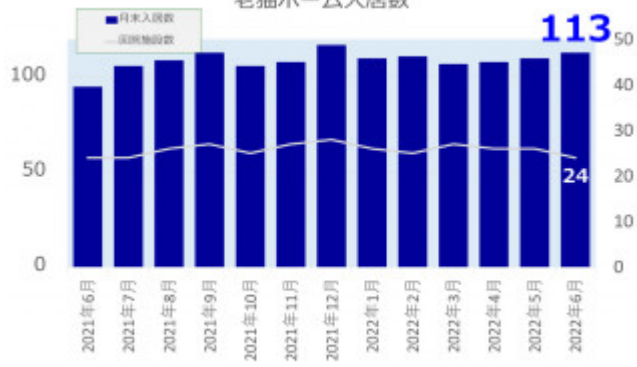

老犬ホーム入居数

老猫ホーム入居数

(老犬ケア 老犬・老猫ホーム利用状況調査)

03-6429-7618
info@livmo.co.jp
