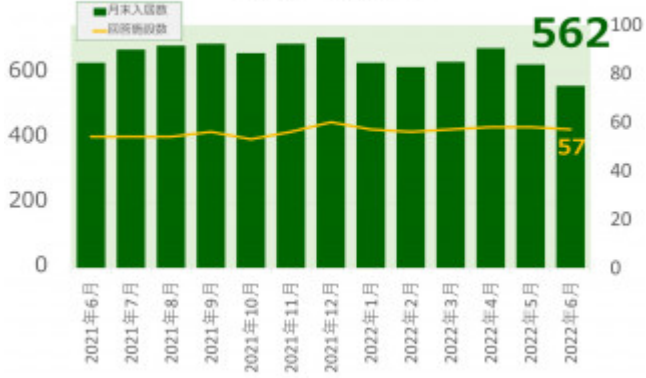

老犬ホーム入居数

老猫ホーム入居数

(老犬ケア 老犬・老猫ホーム利用状況調査)

03-6429-7618
info@livmo.co.jp
