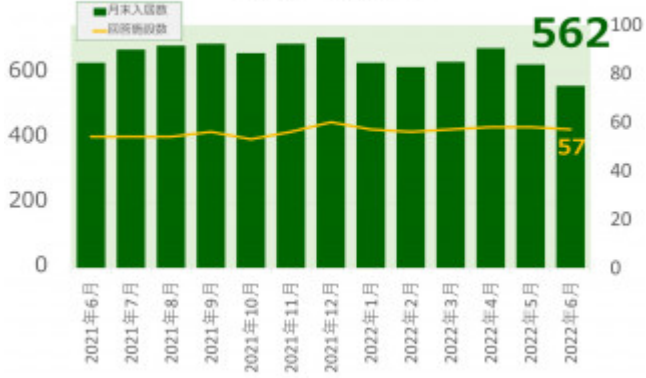

老犬ホーム入居数

老猫ホーム入居数

(老犬ケア 老犬・老猫ホーム利用状況調査)

---

03-6429-7618  
info@livmo.co.jp

---