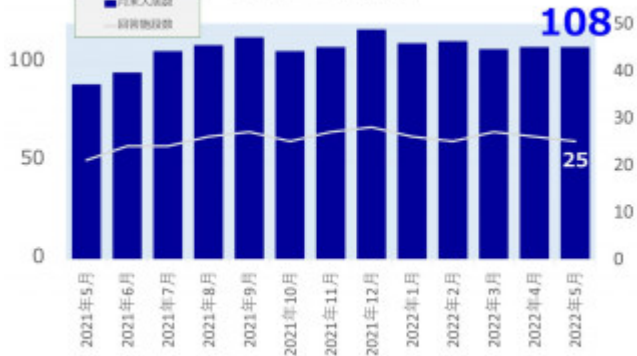

老犬ホーム入居数

老猫ホーム入居数

(老犬ケア 老犬・老猫ホーム利用状況調査)

03-6429-7618
info@livmo.co.jp
