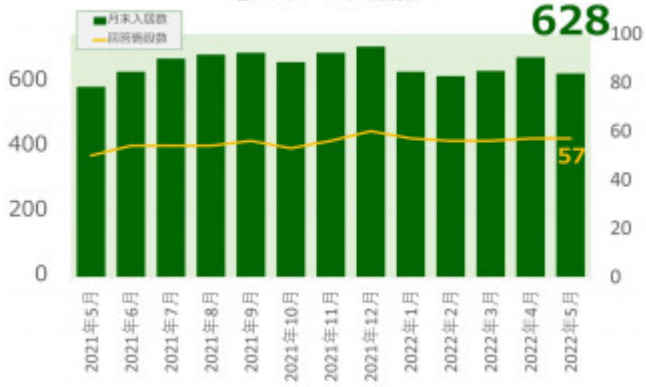

老犬ホーム入居数

老猫ホーム入居数

(老犬ケア 老犬・老猫ホーム利用状況調査)

03-6429-7618
info@livmo.co.jp
