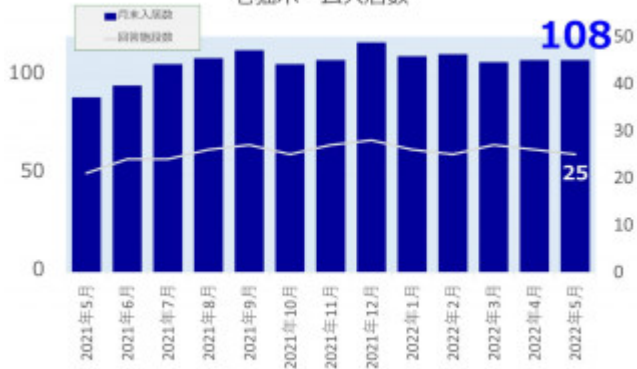

老犬ホーム入居数

老猫ホーム入居数

(老犬ケア 老犬・老猫ホーム利用状況調査)

03-6429-7618
info@livmo.co.jp
