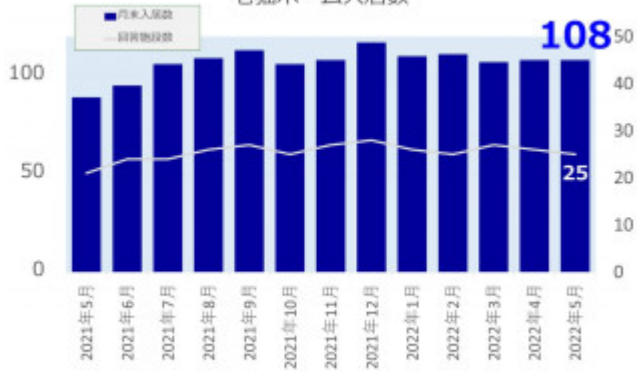

老犬ホーム入居数

老猫ホーム入居数

(老犬ケア 老犬・老猫ホーム利用状況調査)

03-6429-7618
info@livmo.co.jp
