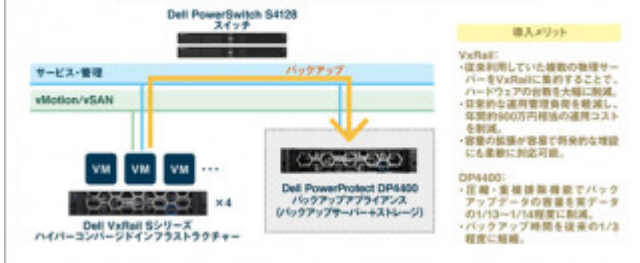

VxRail + DP4400 で 高効率で運用負荷の少ないIT基盤を構築

導入メリット

- VxRail:**
- 従来の利用していた複数の物理サーバーをVxRailに集約することで、ハードウェアの故障を大幅に削減。
 - 従来の運用管理負担を軽減し、年間の900万円程度の運用コストを削減。
 - 容量の拡張が容易で将来的な増設にも柔軟に対応可能。
- DP4400:**
- 日常・業務時間外でバックアップデータの容量を基データの1/13~1/14程度に削減。
 - バックアップ時間を従来の1/3程度に短縮。
