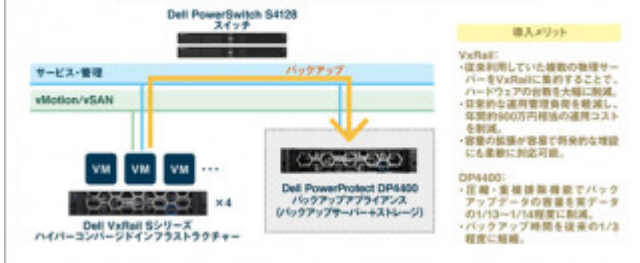

## VxRail + DP4400 で 高効率で運用負荷の少ないIT基盤を構築