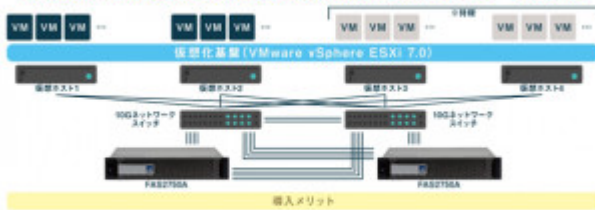

NetApp FAS2750Aを電子カルテ仮想化基盤用ストレージに採用

- 電子カルテをはじめ、ほとんどの症例基盤のストレージを集約し、運用管理を一元化
- Snapshot機能でバックアップ処理を高速化
- 圧縮・重複排除機能で、ストレージのデータ容量を約30%削減
- 媒体間ミラーリング機能「SnapMirror」で障害時のダウンタイムを最小化
- NetAppの独自OS「ONTAP」でセキュリティを強化し、標的型ランサムウェア攻撃などに備える
