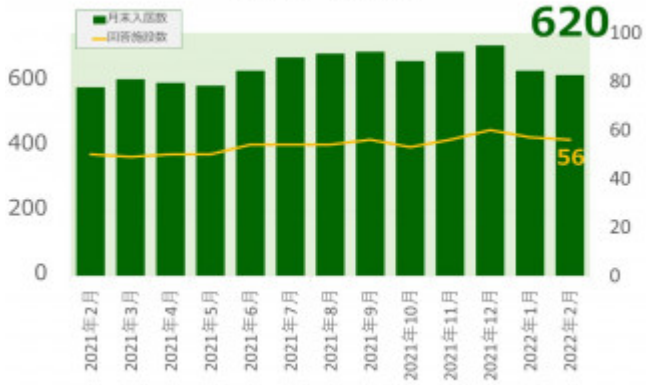

老犬ホーム入居数

老猫ホーム入居数

(老犬ケア 老犬・老猫ホーム利用状況調査)

03-6429-7618
info@livmo.co.jp
