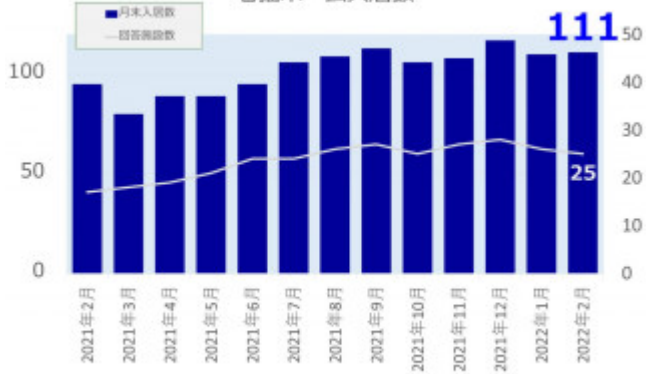

老犬ホーム入居数

老猫ホーム入居数

(老犬ケア 老犬・老猫ホーム利用状況調査)

03-6429-7618
info@livmo.co.jp
