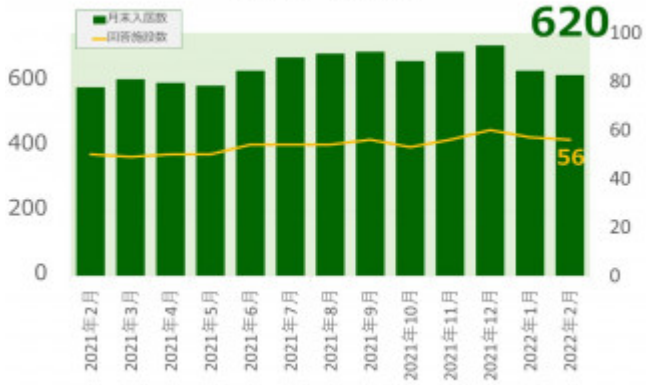

老犬ホーム入居数

老猫ホーム入居数

(老犬ケア 老犬・老猫ホーム利用状況調査)

---

03-6429-7618  
info@livmo.co.jp

---