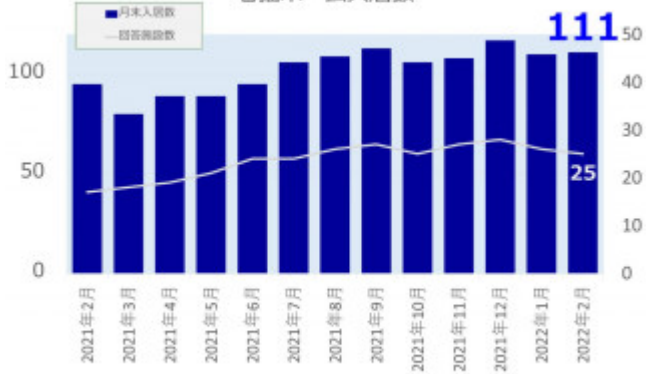

老犬ホーム入居数

老猫ホーム入居数

(老犬ケア 老犬・老猫ホーム利用状況調査)

---

03-6429-7618  
info@livmo.co.jp

---