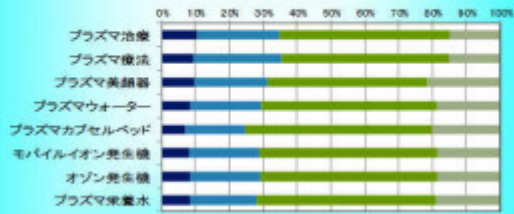

使ってみたいプラズマ応用製品サービス

■ぜひ使ってみたい ■使ってみたい ■何ともいえない ■使いたくない

※社員、公務員など4,500人、全国調査
(AGU気象サービスセンター 2003年4月4日～4月7日実施)

info@aqu.com
