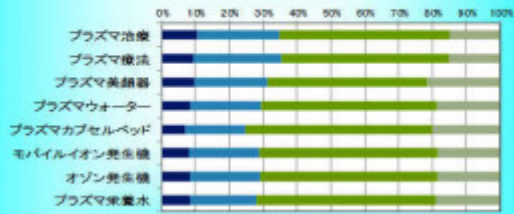

使ってみたいプラズマ応用製品サービス

■ぜひ使ってみたい ■使ってみたい ■何ともいえない ■使いたくない

※社員、公務員など4,500人、全国調査
(AGU気象予報センター提供 2022年4月4日～4月7日実施)

info@aqu.com
