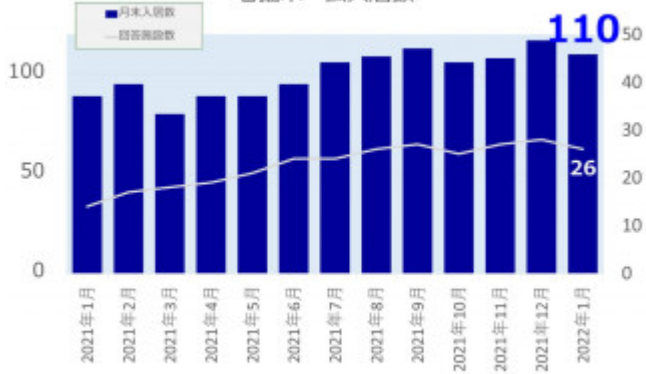

老犬ホーム入居数

老猫ホーム入居数

(老犬ケア 老犬・老猫ホーム利用状況調査)

03-6429-7618
info@livmo.co.jp
