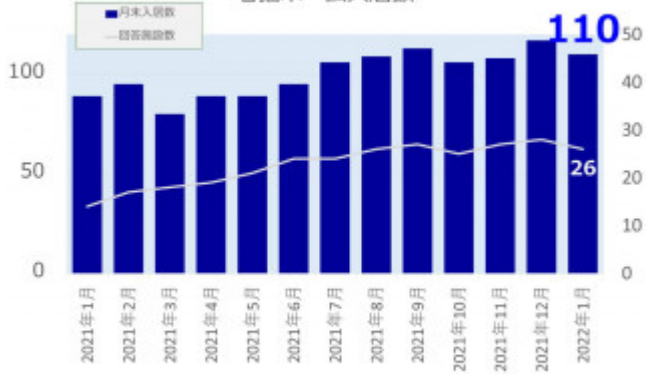

老犬ホーム入居数

老猫ホーム入居数

(老犬ケア 老犬・老猫ホーム利用状況調査)

---

03-6429-7618  
info@livmo.co.jp

---