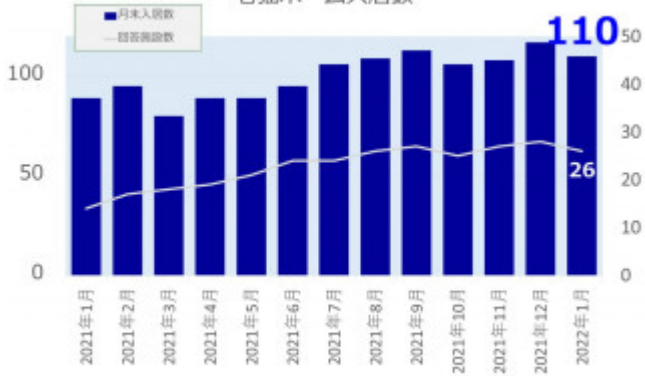

老犬ホーム入居数

老猫ホーム入居数

(老犬ケア 老犬・老猫ホーム利用状況調査)

---

03-6429-7618  
info@livmo.co.jp

---