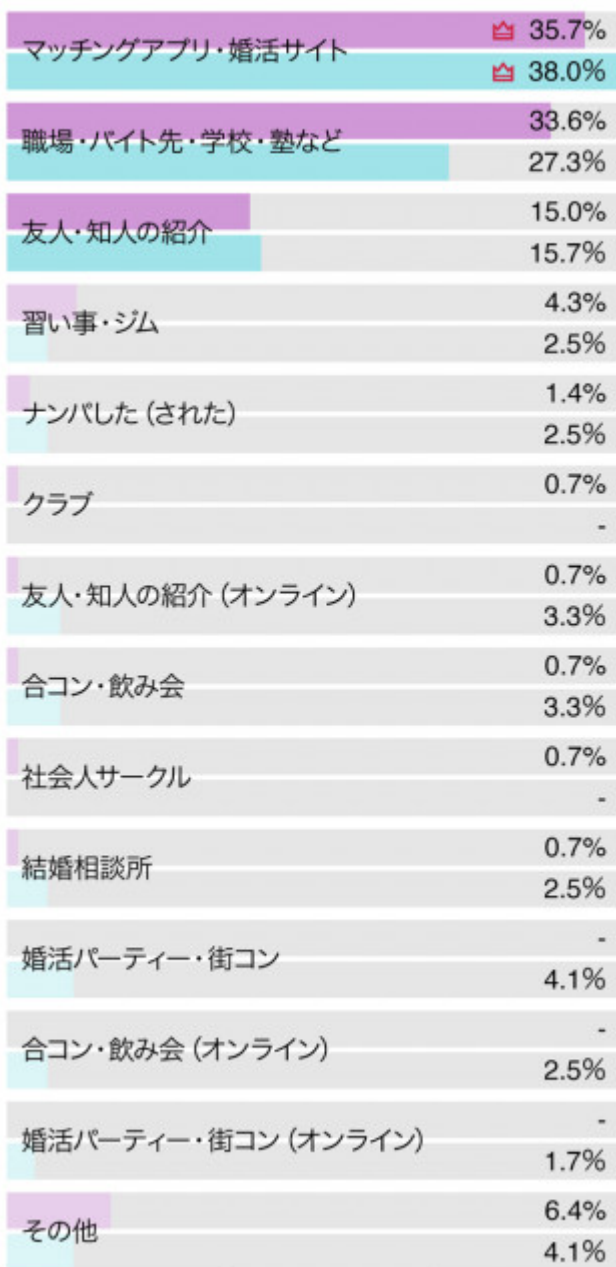

自粛期間中に交際した相手と出会ったのはどこ？

交際・結婚中
 別れた

調査対象者に占める選んだ人の割合

マッチングアプリ大学調べ
