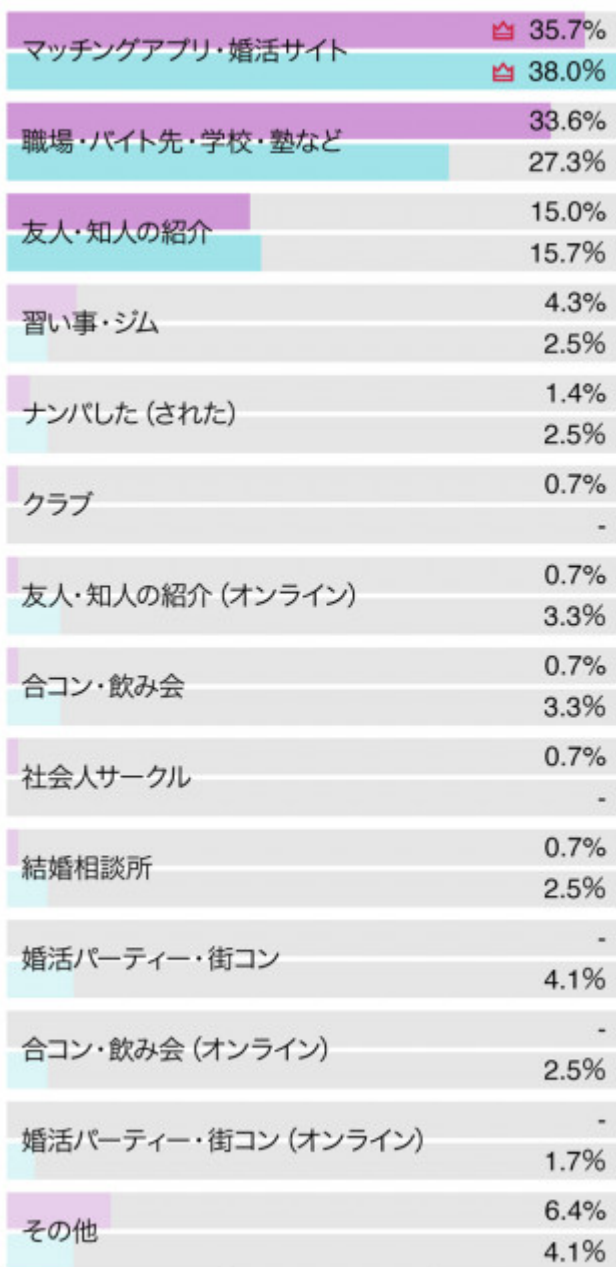

## 自粛期間中に交際した相手と出会ったのはどこ？

■ 交際・結婚中
 ■ 別れた

調査対象者に占める選んだ人の割合  
マッチングアプリ大学調べ

---

---

\_\_\_\_\_

\_\_\_\_\_

\_\_\_\_\_