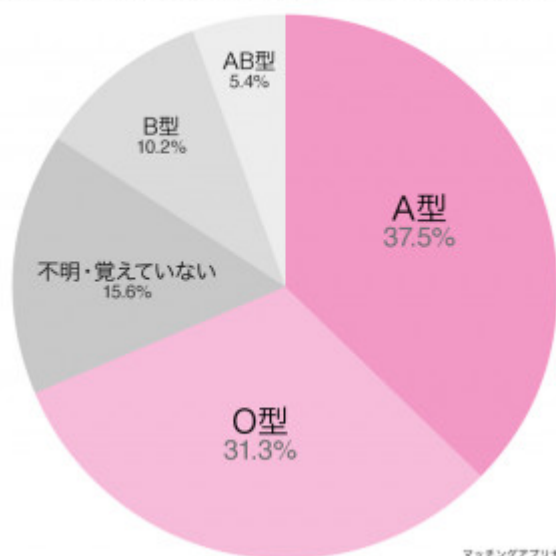

## 一番相性が良かった**男性の血液型**は？

---

マッチングアプリ大調査へ

---

---

\_\_\_\_\_

\_\_\_\_\_

\_\_\_\_\_