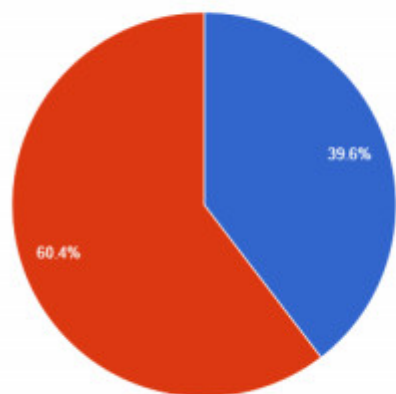

再建築不可物件のリフォームをてがけたことがありますか？

- はい
- いいえ

092-573-2532 092-573-2532
nakazato@kentikusi.jp
