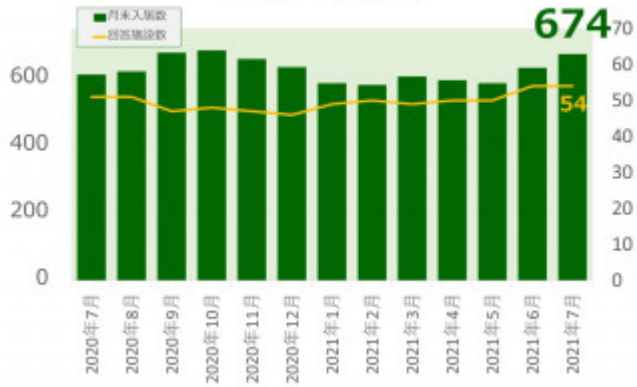

老犬ホーム入居数

老猫ホーム入居数

(老犬ケア 老犬・老猫ホーム利用状況調査)

03-6429-7618
info@livmo.co.jp
