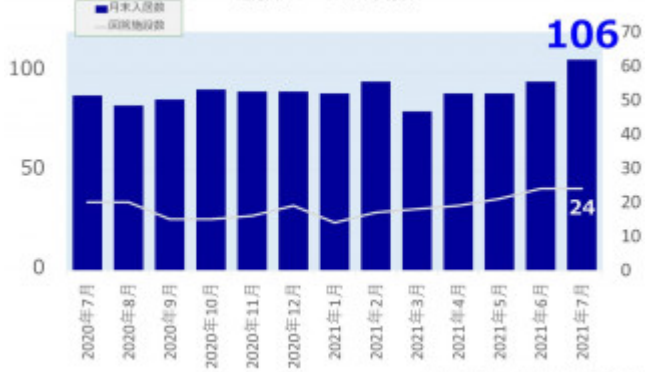

老犬ホーム入居数

老猫ホーム入居数

(老犬ケア 老犬・老猫ホーム利用状況調査)

03-6429-7618
info@livmo.co.jp
