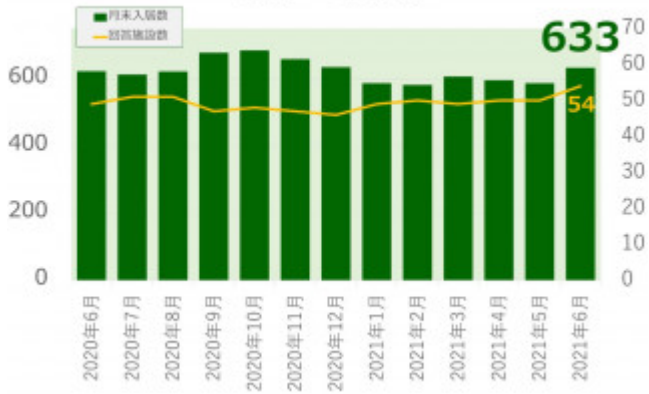

老犬ホーム入居数

老猫ホーム入居数

(老犬ケア 老犬・老猫ホーム利用状況調査)

03-6429-7618
info@livmo.co.jp
