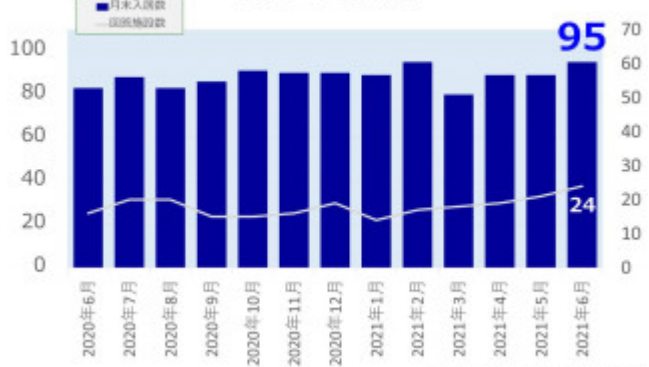

老犬ホーム入居数

老猫ホーム入居数

(老犬ケア 老犬・老猫ホーム利用状況調査)

---

03-6429-7618  
info@livmo.co.jp

---

---

---