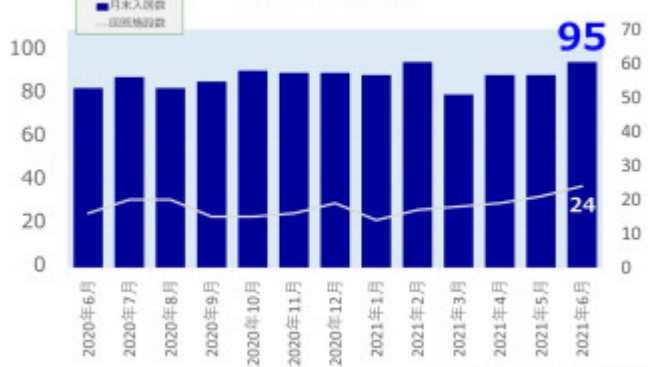

老犬ホーム入居数

老猫ホーム入居数

(老犬ケア 老犬・老猫ホーム利用状況調査)

03-6429-7618
info@livmo.co.jp
