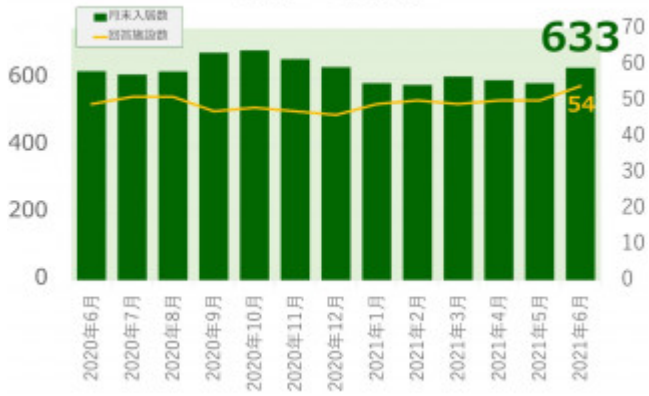

老犬ホーム入居数

老猫ホーム入居数

(老犬ケア 老犬・老猫ホーム利用状況調査)

---

03-6429-7618  
info@livmo.co.jp

---

---

---