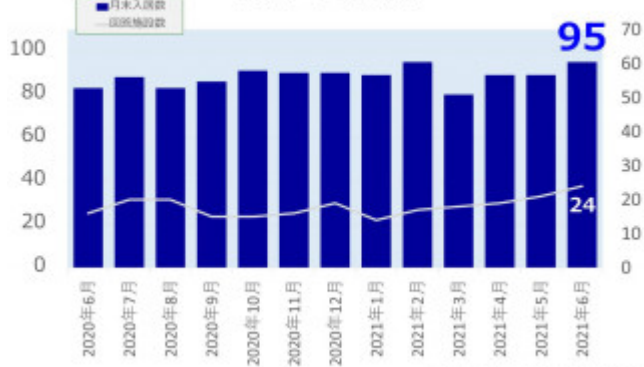

老犬ホーム入居数

老猫ホーム入居数

(老犬ケア 老犬・老猫ホーム利用状況調査)

---

03-6429-7618  
info@livmo.co.jp

---

---

---