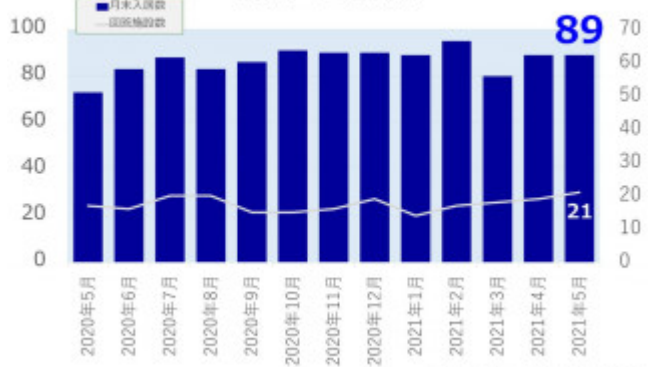

老犬ホーム入居数

老猫ホーム入居数

(老犬ケア 老犬・老猫ホーム利用状況調査)

03-6429-7618
info@livmo.co.jp
