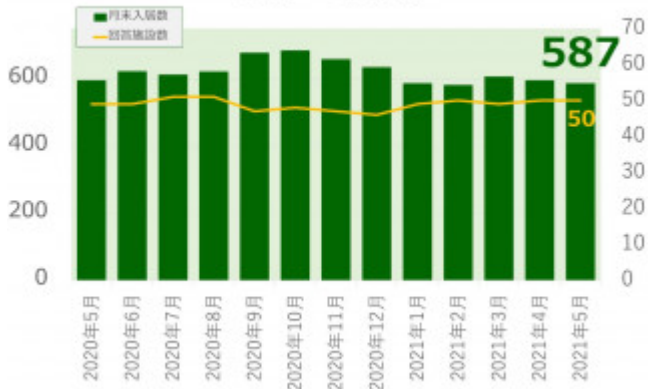

老犬ホーム入居数

老猫ホーム入居数

(老犬ケア 老犬・老猫ホーム利用状況調査)

03-6429-7618
info@livmo.co.jp
