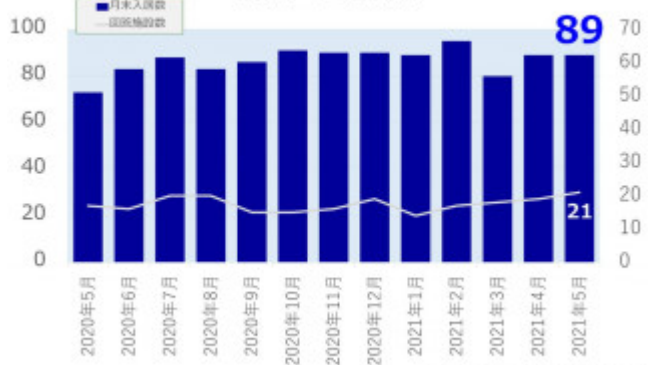

老犬ホーム入居数

老猫ホーム入居数

(老犬ケア 老犬・老猫ホーム利用状況調査)

---

03-6429-7618  
info@livmo.co.jp

---

---

---