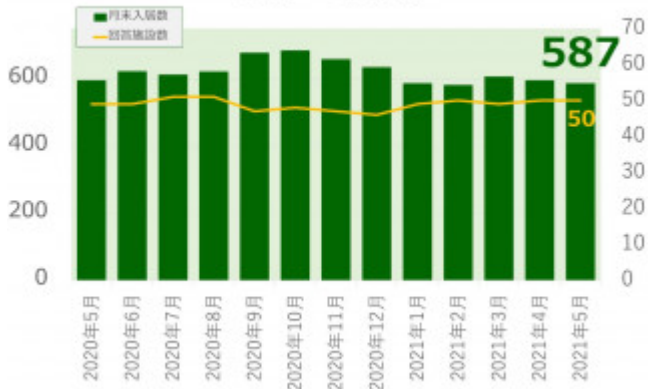

老犬ホーム入居数

老猫ホーム入居数

(老犬ケア 老犬・老猫ホーム利用状況調査)

---

03-6429-7618  
info@livmo.co.jp

---

---

---