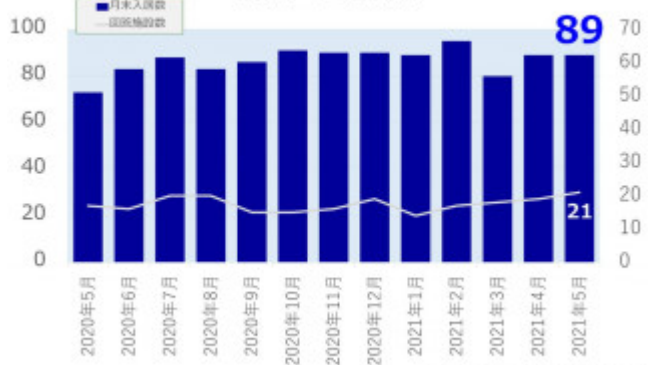

老犬ホーム入居数

老猫ホーム入居数

(老犬ケア 老犬・老猫ホーム利用状況調査)

03-6429-7618
info@livmo.co.jp
