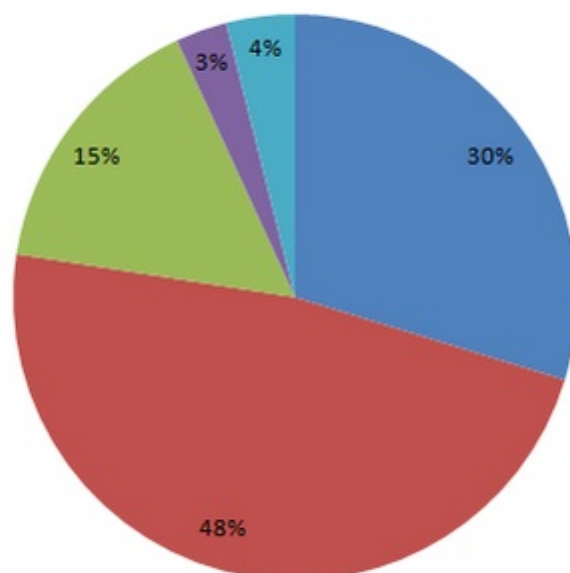

いくら位生活費を援助しているか？

■ 約10万円 ■ 約20万円 ■ 20万円以上100万円以下 ■ 100万円以上 ■ していない