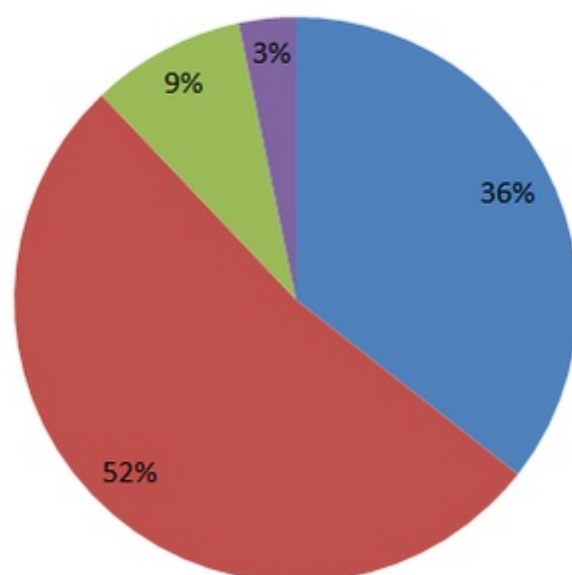

---

年代別入会男性結婚状況(総数306名)

■未婚 ■既婚

263

84

91

## 付き合っている女性は何人？

■ 1人 ■ 2人 ■ 3人以上 ■ 固定はいない

## 女性との付き合い方

■お食事のみ ■肉体関係のみ ■その両方