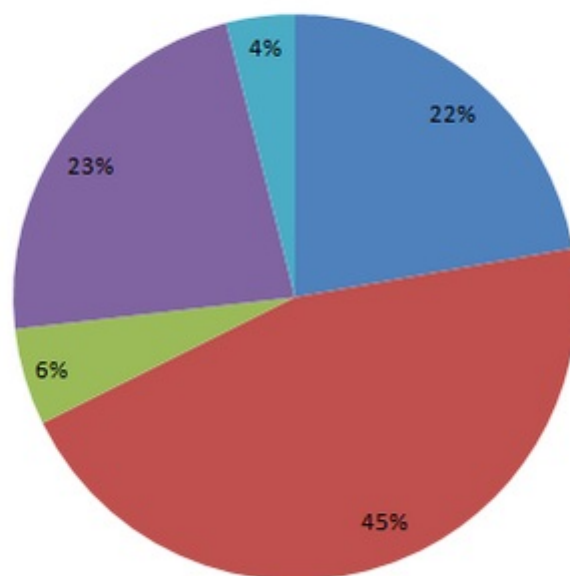

月に何回会うか？

■ 1回 ■ 2回 ■ 3回 ■ 4回 ■ 5回以上