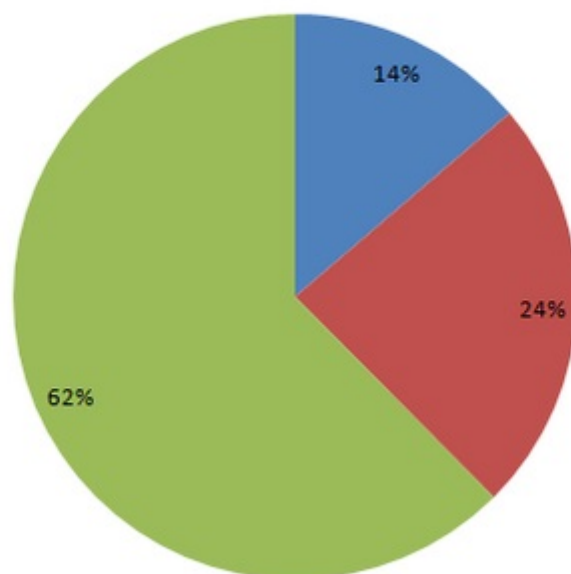

女性との付き合い方

■お食事のみ ■肉体関係のみ ■その両方