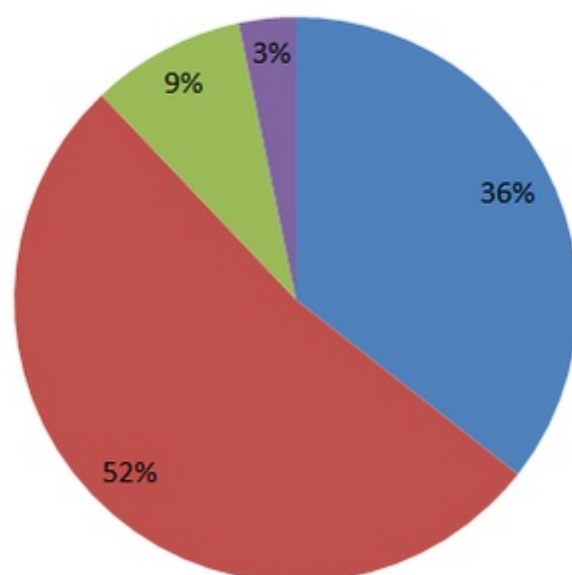

---

年代別入会男性結婚状況(総数306名)

■未婚 ■既婚

263

## 付き合っている女性は何人？

■ 1人 ■ 2人 ■ 3人以上 ■ 固定はいない

## 女性との付き合い方

■お食事のみ ■肉体関係のみ ■その両方