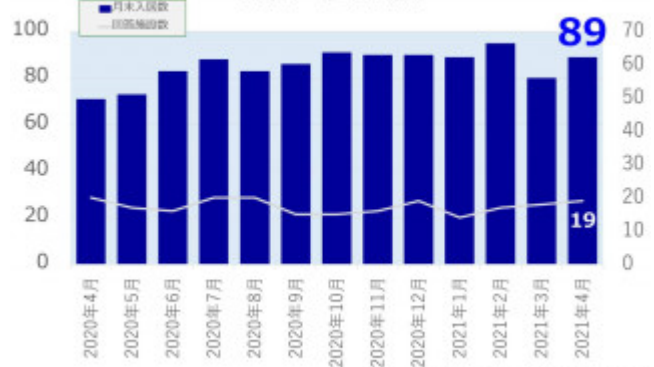

老犬ホーム入居数

老猫ホーム入居数

(老犬ケア 老犬・老猫ホーム利用状況調査)

03-6429-7618
info@livmo.co.jp
