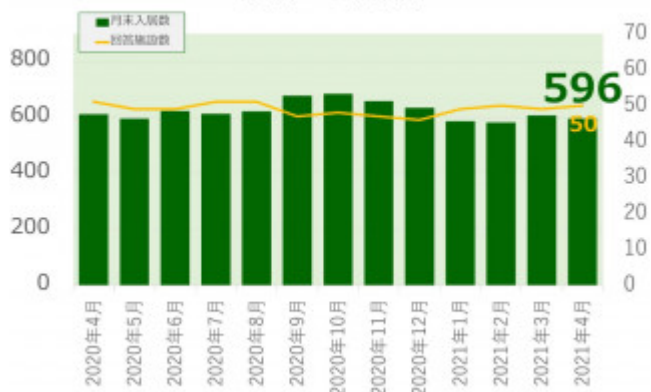

老犬ホーム入居数

老猫ホーム入居数

(老犬ケア 老犬・老猫ホーム利用状況調査)

---

---

---

03-6429-7618  
info@livmo.co.jp

---