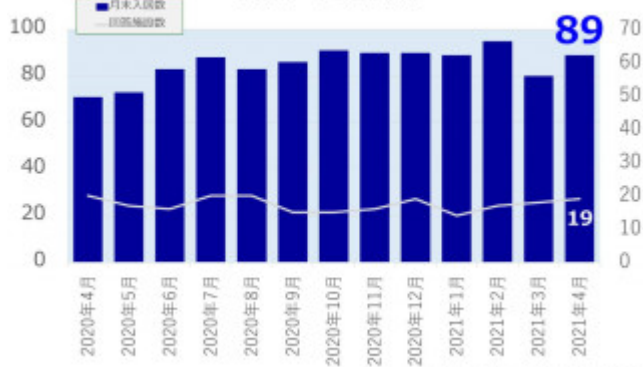

老犬ホーム入居数

老猫ホーム入居数

(老犬ケア 老犬・老猫ホーム利用状況調査)

03-6429-7618
info@livmo.co.jp
