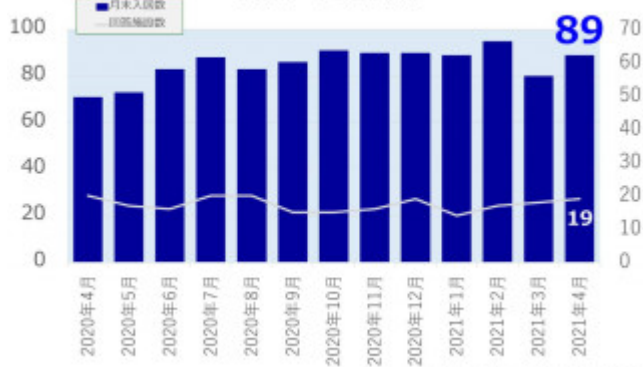

老犬ホーム入居数

老猫ホーム入居数

(老犬ケア 老犬・老猫ホーム利用状況調査)

---

03-6429-7618  
info@livmo.co.jp

---

---

---