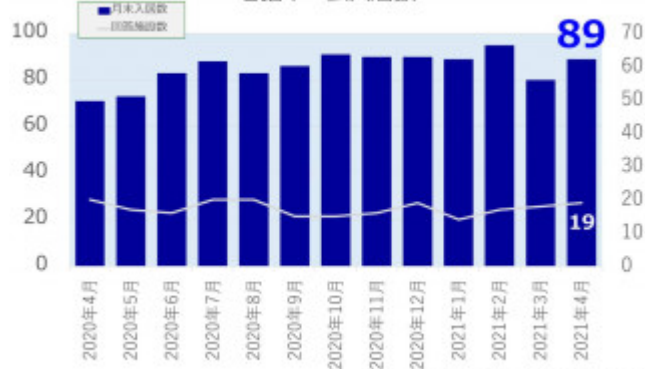

老犬ホーム入居数

老猫ホーム入居数

(老犬ケア 老犬・老猫ホーム利用状況調査)

---

---

---

03-6429-7618  
info@livmo.co.jp

---