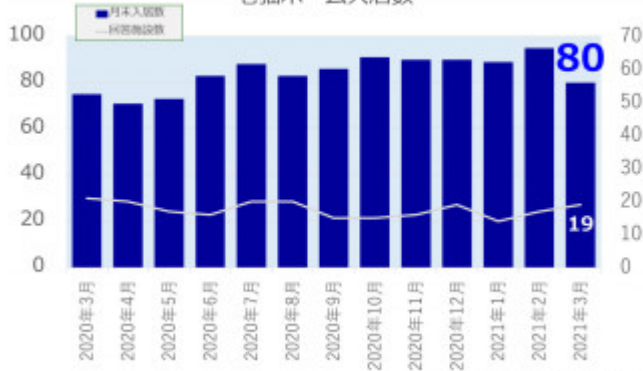

老犬ホーム入居数

老猫ホーム入居数

(老犬ケア 老犬・老猫ホーム利用状況調査)

---

---

03-6429-7618  
info@livmo.co.jp

---

---