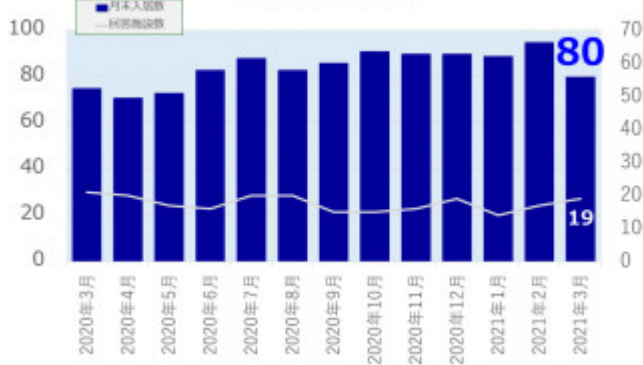

老犬ホーム入居数

老猫ホーム入居数

(老犬ケア 老犬・老猫ホーム利用状況調査)

03-6429-7618
info@livmo.co.jp
