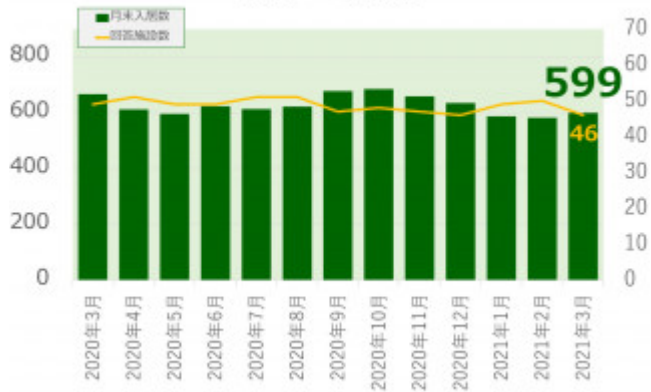

老犬ホーム入居数

老猫ホーム入居数

(老犬ケア 老犬・老猫ホーム利用状況調査)

03-6429-7618
info@livmo.co.jp
