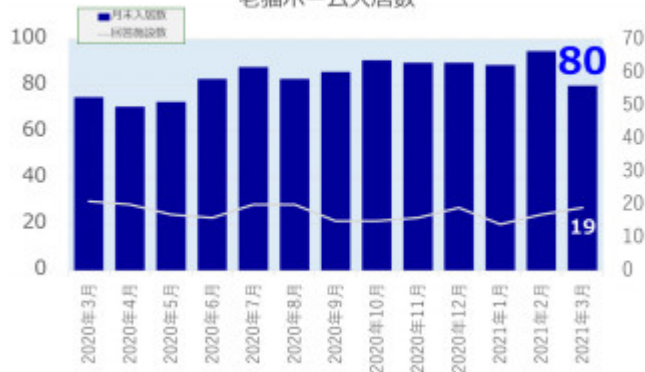

老犬ホーム入居数

老猫ホーム入居数

(老犬ケア 老犬・老猫ホーム利用状況調査)

03-6429-7618
info@livmo.co.jp
