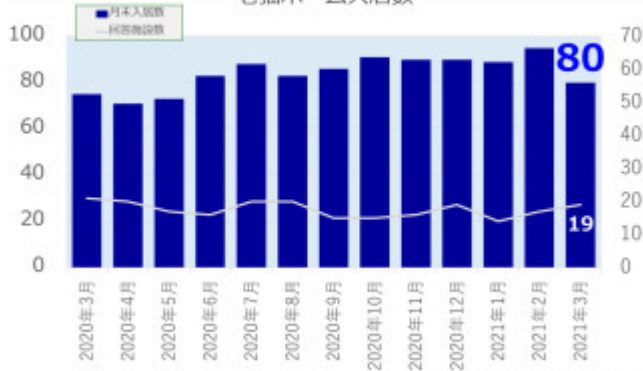

老犬ホーム入居数

老猫ホーム入居数

(老犬ケア 老犬・老猫ホーム利用状況調査)

03-6429-7618
info@livmo.co.jp
