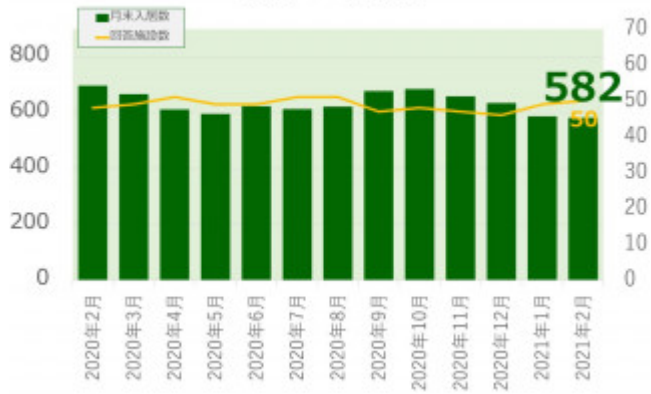

老犬ホーム入居数

老猫ホーム入居数

(老犬ケア 老犬・老猫ホーム利用状況調査)

---

---

03-6429-7618  
info@livmo.co.jp

---

---