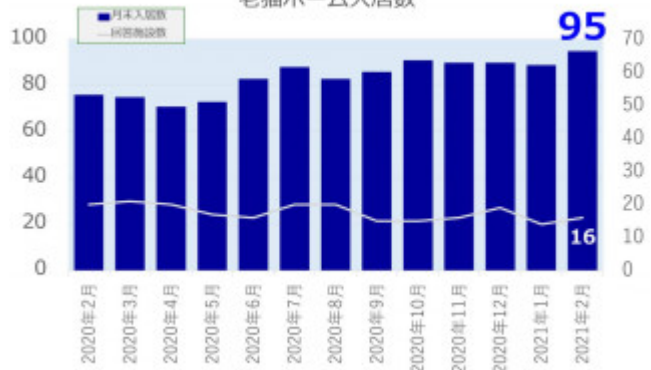

老犬ホーム入居数

老猫ホーム入居数

(老犬ケア 老犬・老猫ホーム利用状況調査)

---

---

03-6429-7618  
info@livmo.co.jp

---

---