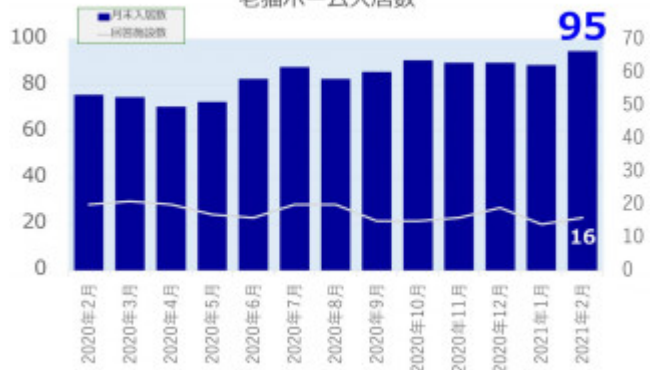

老犬ホーム入居数

老猫ホーム入居数

(老犬ケア 老犬・老猫ホーム利用状況調査)

03-6429-7618
info@livmo.co.jp
