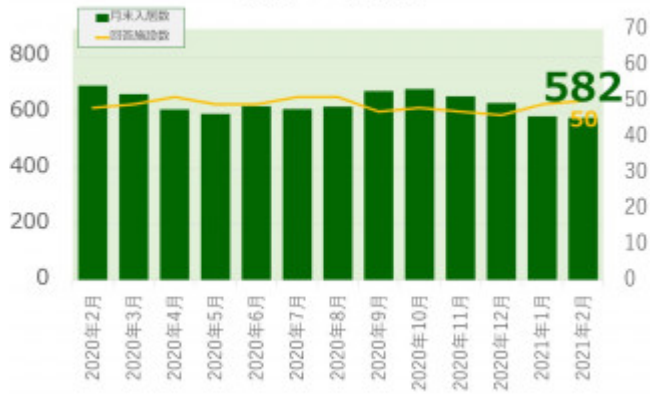

老犬ホーム入居数

老猫ホーム入居数

(老犬ケア 老犬・老猫ホーム利用状況調査)

03-6429-7618
info@livmo.co.jp
