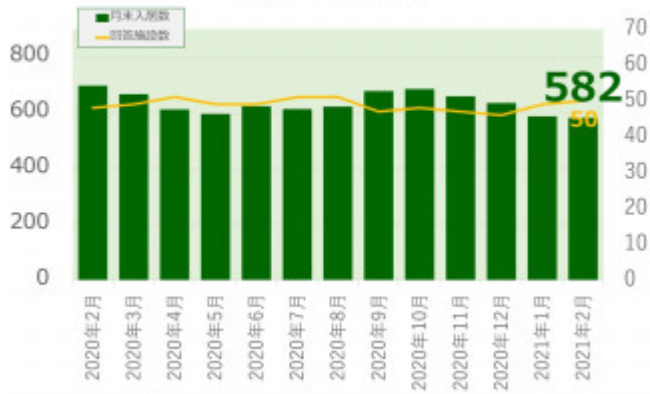

老犬ホーム入居数

老猫ホーム入居数

(老犬ケア 老犬・老猫ホーム利用状況調査)

---

---

03-6429-7618  
info@livmo.co.jp

---

---