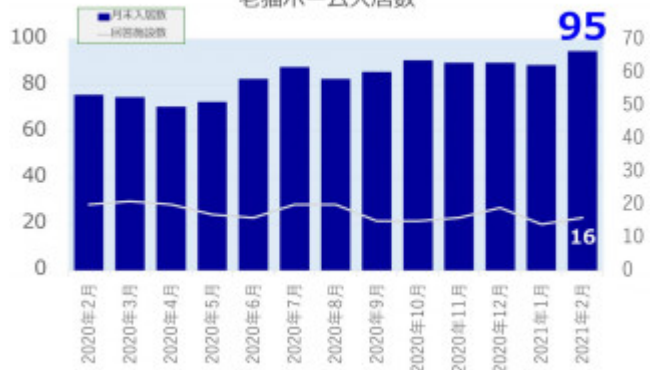

老犬ホーム入居数

老猫ホーム入居数

(老犬ケア 老犬・老猫ホーム利用状況調査)

---

---

03-6429-7618  
info@livmo.co.jp

---

---