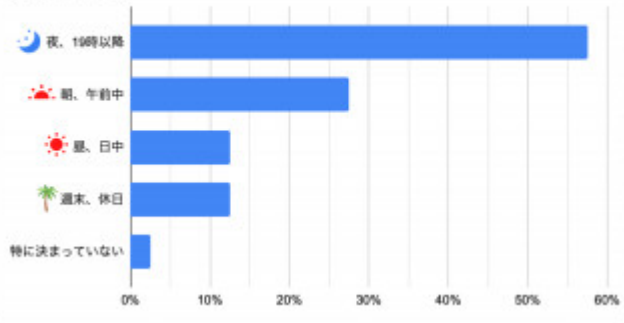

オンラインサロン入会者のオンラインサロンを利用する時間帯  
(複数回答可)

info@buildsalon.co.jp  
03-6822-4723

---

---

info@buildsalon.co.jp  
03-6822-4723  
03-6822-4723

---

---

---