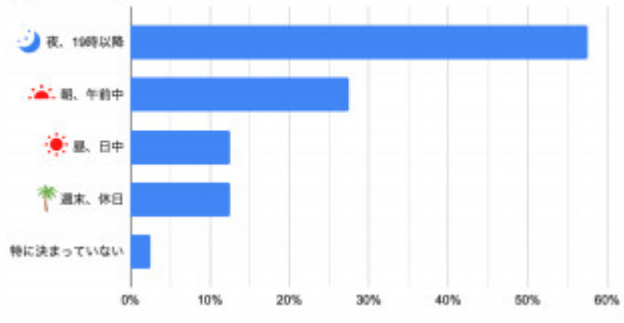

オンラインサロン入会者のオンラインサロンを利用する時間帯
(複数回答可)

info@buildsalon.co.jp
03-6822-4723

info@buildsalon.co.jp
03-6822-4723
03-6822-4723
