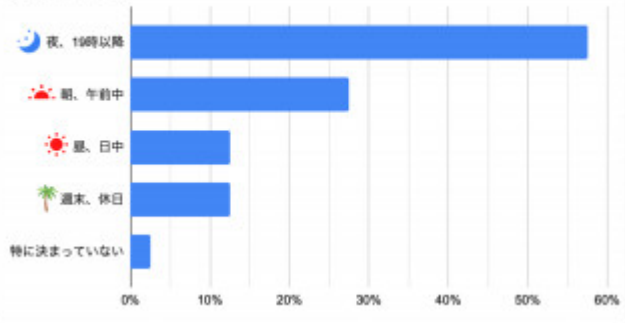

オンラインサロン入会者のオンラインサロンを利用する時間帯  
(複数回答可)

info@buildsalon.co.jp  
03-6822-4723

---

---

info@buildsalon.co.jp  
03-6822-4723  
03-6822-4723

---

---

---