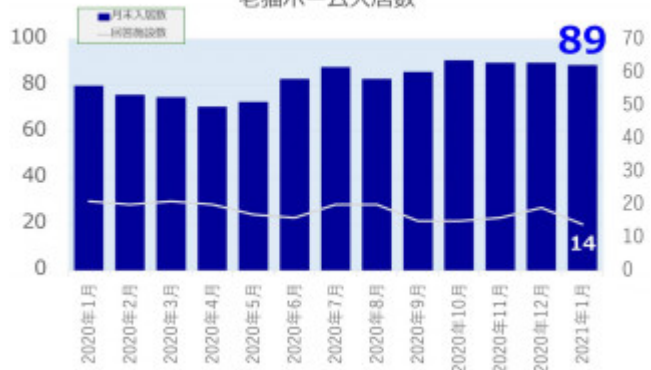

老犬ホーム入居数

老猫ホーム入居数

(老犬ケア 老犬・老猫ホーム利用状況調査)

03-6429-7618
info@livmo.co.jp
