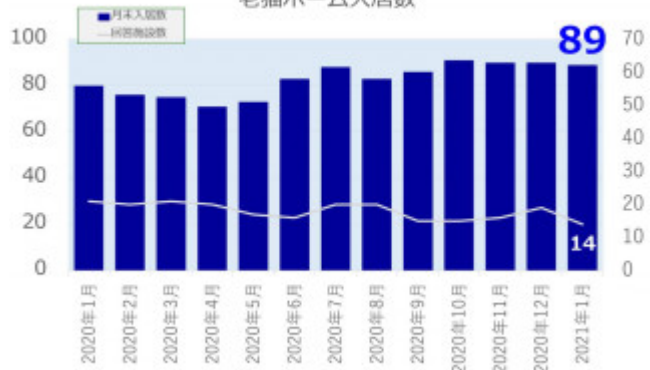

老犬ホーム入居数

老猫ホーム入居数

(老犬ケア 老犬・老猫ホーム利用状況調査)

03-6429-7618
info@livmo.co.jp
