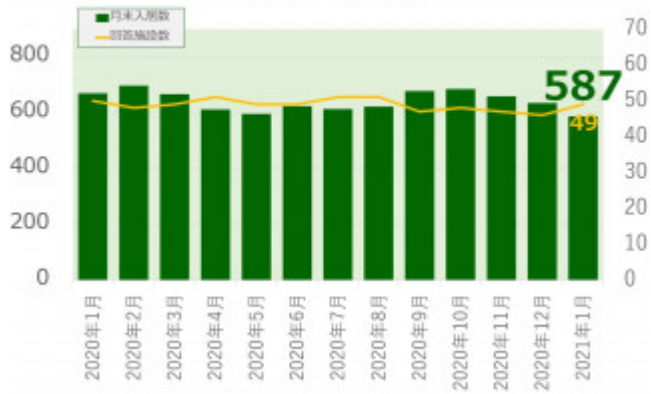

老犬ホーム入居数

老猫ホーム入居数

(老犬ケア 老犬・老猫ホーム利用状況調査)

03-6429-7618
info@livmo.co.jp
