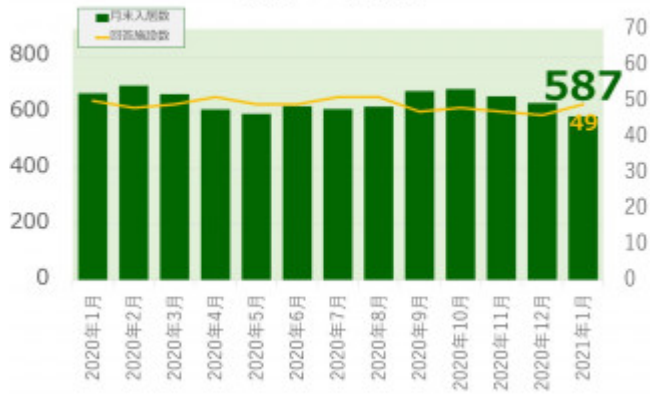

老犬ホーム入居数

老猫ホーム入居数

(老犬ケア 老犬・老猫ホーム利用状況調査)

03-6429-7618
info@livmo.co.jp
