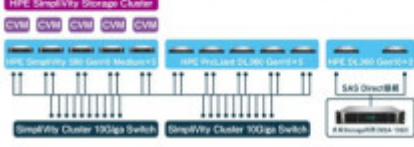

VDIサービス Hi-DaaS

導入メリット

- ・クラウドベースの運用監視プラットフォーム「HPE InfoSight」により稼働を予測し、障害発症を回避。
- ・高い効率な圧縮-差動複製機能や高速バックアップなどにより、運用コストを削減。
- ・HPE独自のコンセンションソリューション「HPE GreenLakeアプレックスキャパシティ」でインフラコストを従量課金で運用。