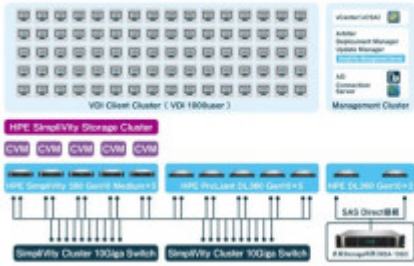

VDIサービス Hi-DaaS

導入メリット

- ・クラウドベースの運用監視プラットフォーム「HPE InfoSight」により稼働を予測し、障害発症を回避。
- ・高い効率な圧縮-差動複製機能や高速バックアップなどにより、運用コストを削減。
- ・HPE独自のコンセンションソリューション「HPE GreenLake for Storage」でインフラコストを従来調査で運用。