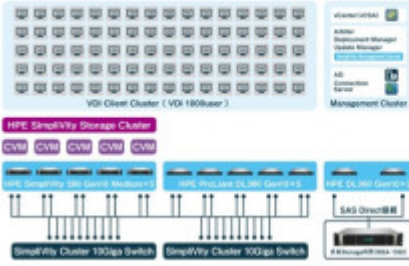

VDIサービス Hi-DaaS

導入メリット

- ・クラウドベースの運用監視プラットフォーム「HPE InfoSight」により稼働を予測し、事前稼働を実現。
- ・高い効率化圧縮-差動複製機能や高速バックアップなどにより、**運用コストを削減**。
- ・HPE独自のコンセンションソリューション「HPE GreenLakeアプレックスキャパシティ」でインフラコストを**従量課金で運用**。