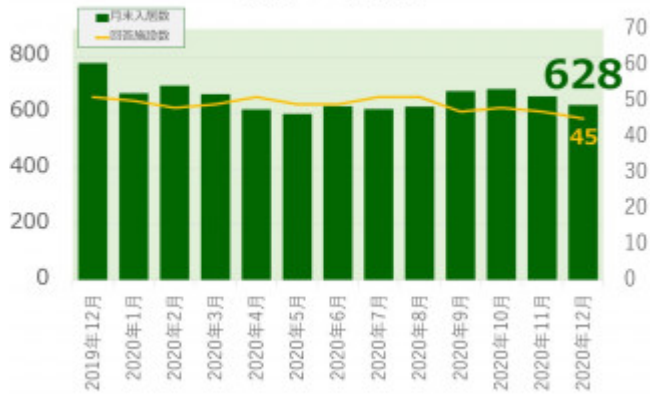

老犬ホーム入居数

老猫ホーム入居数

(老犬ケア 老犬・老猫ホーム利用状況調査)

03-6429-7618
info@livmo.co.jp
