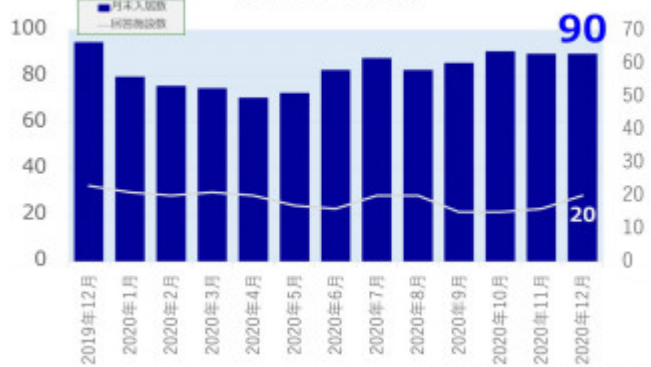

老犬ホーム入居数

老猫ホーム入居数

(老犬ケア 老犬・老猫ホーム利用状況調査)

---

---

03-6429-7618  
info@livmo.co.jp

---

---