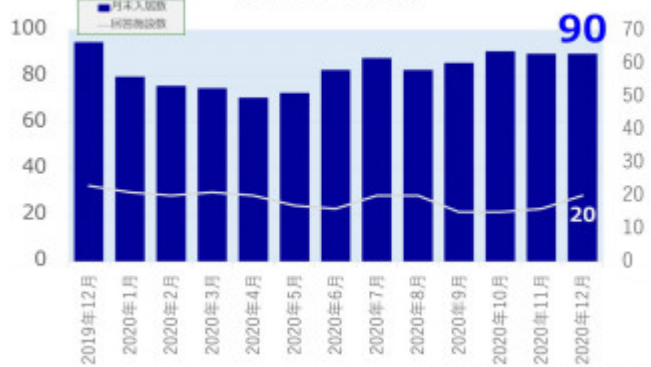

老犬ホーム入居数

老猫ホーム入居数

(老犬ケア 老犬・老猫ホーム利用状況調査)

03-6429-7618
info@livmo.co.jp
