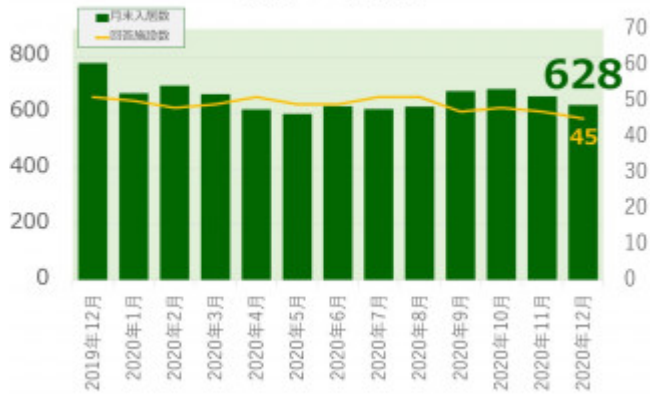

老犬ホーム入居数

老猫ホーム入居数

(老犬ケア 老犬・老猫ホーム利用状況調査)

---

---

03-6429-7618  
info@livmo.co.jp

---

---