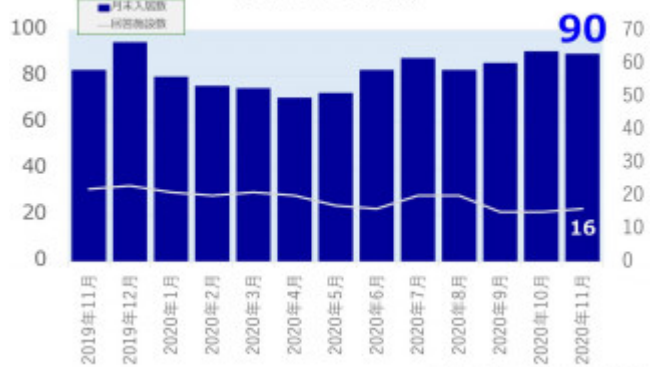

老犬ホーム入居数

老猫ホーム入居数

(老犬ケア 老犬・老猫ホーム利用状況調査)

03-6429-7618
info@livmo.co.jp
