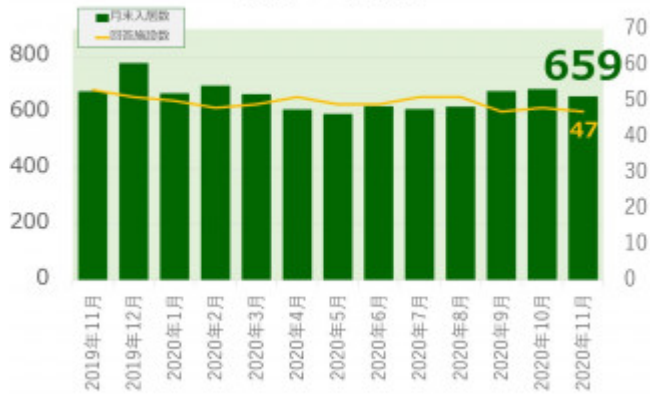

老犬ホーム入居数

老猫ホーム入居数

(老犬ケア 老犬・老猫ホーム利用状況調査)

03-6429-7618
info@livmo.co.jp
