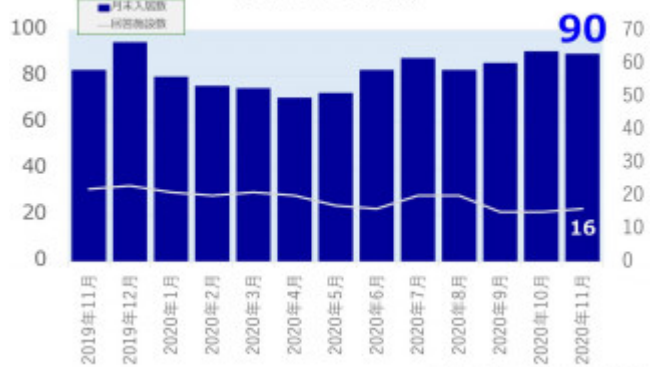

老犬ホーム入居数

老猫ホーム入居数

(老犬ケア 老犬・老猫ホーム利用状況調査)

---

---

03-6429-7618  
info@livmo.co.jp

---

---