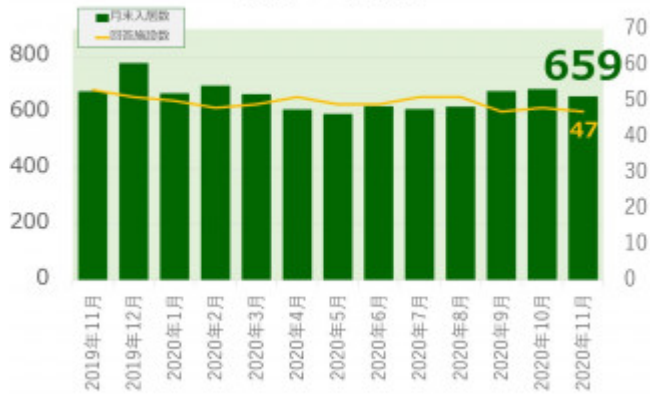

老犬ホーム入居数

老猫ホーム入居数

(老犬ケア 老犬・老猫ホーム利用状況調査)

---

---

03-6429-7618  
info@livmo.co.jp

---

---