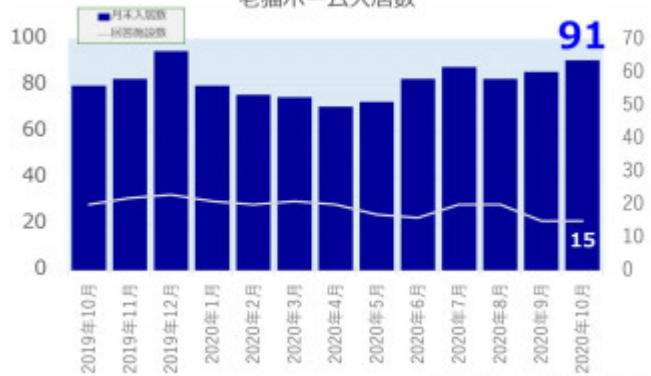

老犬ホーム入居数

老猫ホーム入居数

(老犬ケア 老犬・老猫ホーム利用状況調査)

03-6429-7618
info@livmo.co.jp
