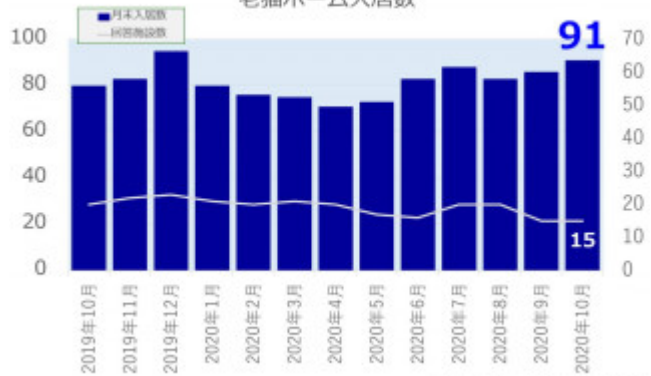

老犬ホーム入居数

老猫ホーム入居数

(老犬ケア 老犬・老猫ホーム利用状況調査)

---

---

03-6429-7618  
info@livmo.co.jp

---

---