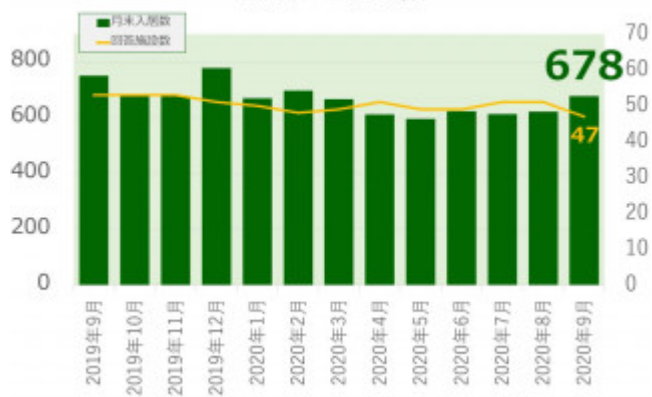

老犬ホーム入居数

老猫ホーム入居数

(老犬ケア 老犬・老猫ホーム利用状況調査)

---

---

03-6429-7618  
info@livmo.co.jp

---

---