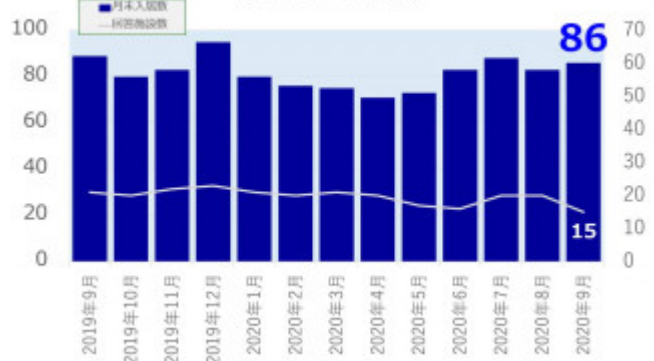

老犬ホーム入居数

老猫ホーム入居数

(老犬ケア 老犬・老猫ホーム利用状況調査)

---

---

03-6429-7618  
info@livmo.co.jp

---

---