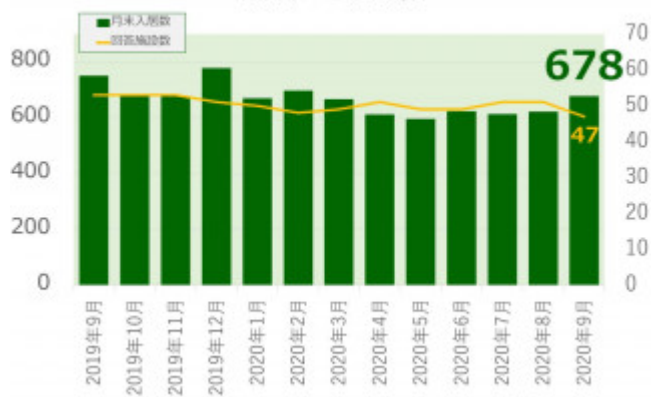

老犬ホーム入居数

老猫ホーム入居数

(老犬ケア 老犬・老猫ホーム利用状況調査)

03-6429-7618
info@livmo.co.jp
