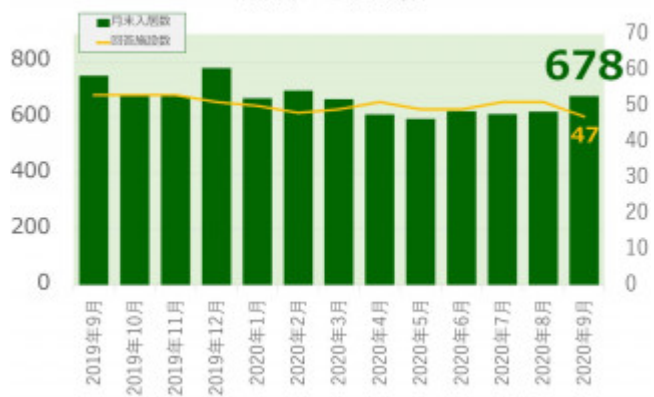

老犬ホーム入居数

老猫ホーム入居数

(老犬ケア 老犬・老猫ホーム利用状況調査)

---

---

03-6429-7618  
info@livmo.co.jp

---

---