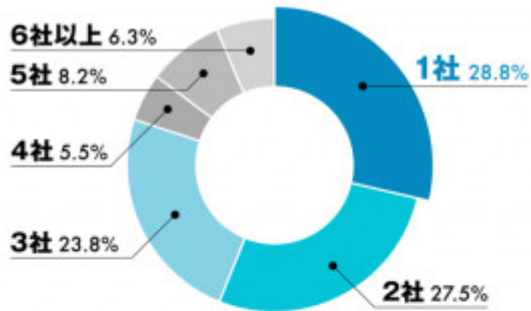

アンケート調査を行った派遣経験者の属性

登録したことがある派遣会社の数

働いたことがある職種

事務全般	41.7%
販売	17.0%
医療・介護系	7.8%
受付	7.8%
テレマーケティング全般	5.7%
営業	5.3%
エンジニア系全般	4.6%
金融・保険	3.4%
Web・IT系全般	2.8%
企画・マーケティング・広報	2.5%
秘書	1.2%
通訳	0.4%

「ミライのお仕事」調べ
