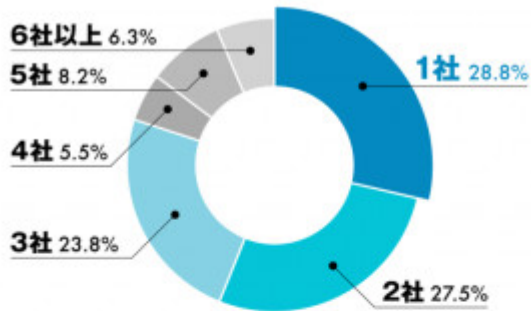

## アンケート調査を行った派遣経験者の属性

登録したことがある派遣会社の数

働いたことがある職種

事務全般	41.7%
販売	17.0%
医療・介護系	7.8%
受付	7.8%
テレマーケティング全般	5.7%
営業	5.3%
エンジニア系全般	4.6%
金融・保険	3.4%
Web・IT系全般	2.8%
企画・マーケティング・広報	2.5%
秘書	1.2%
通訳	0.4%

「ミライのお仕事」調べ

---