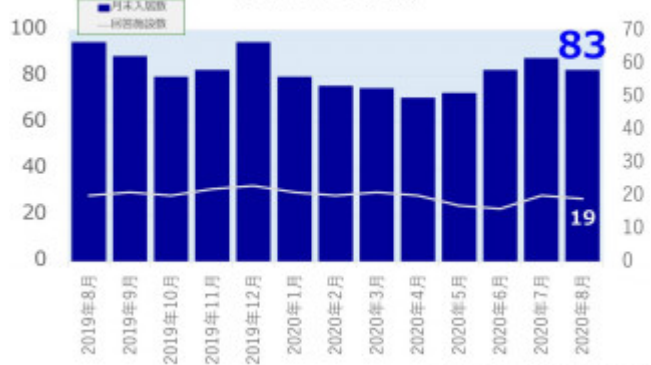

老犬ホーム入居数

老猫ホーム入居数

(老犬ケア 老犬・老猫ホーム利用状況調査)

03-6429-7618
info@livmo.co.jp
