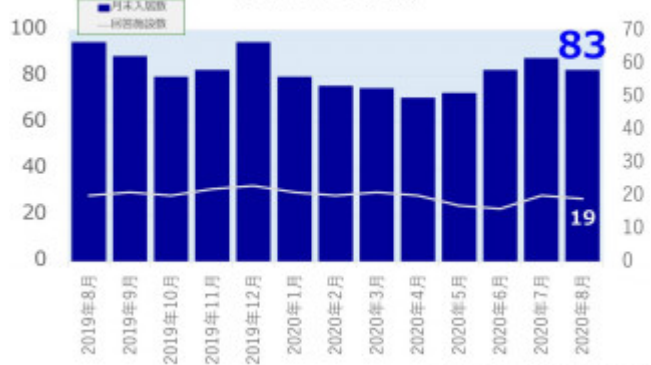

老犬ホーム入居数

老猫ホーム入居数

(老犬ケア 老犬・老猫ホーム利用状況調査)

---

---

03-6429-7618  
info@livmo.co.jp

---

---