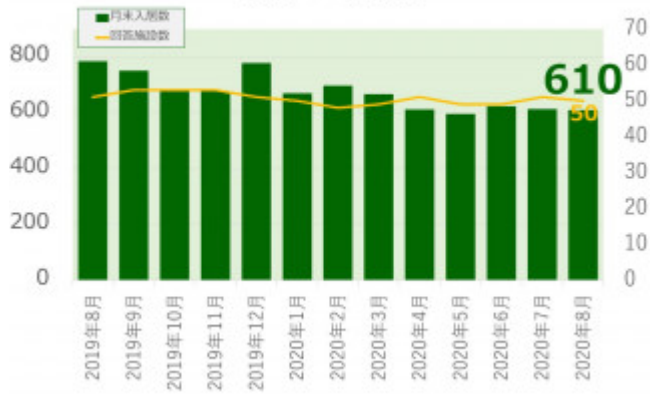

老犬ホーム入居数

老猫ホーム入居数

(老犬ケア 老犬・老猫ホーム利用状況調査)

---

---

03-6429-7618  
info@livmo.co.jp

---

---