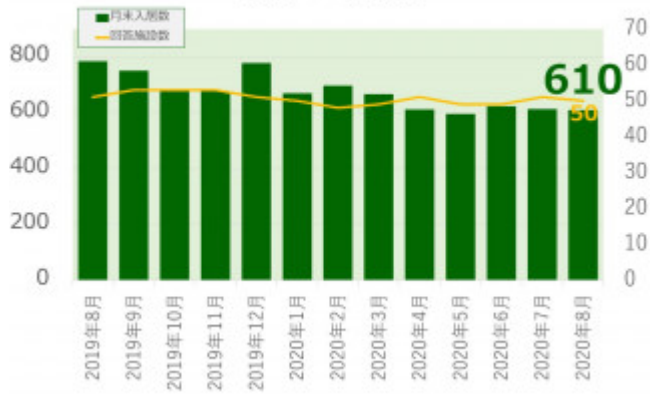

老犬ホーム入居数

老猫ホーム入居数

(老犬ケア 老犬・老猫ホーム利用状況調査)

---

---

03-6429-7618

info@livmo.co.jp

---