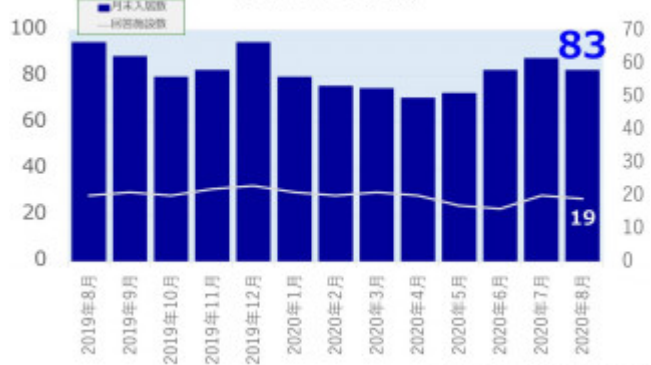

老犬ホーム入居数

老猫ホーム入居数

(老犬ケア 老犬・老猫ホーム利用状況調査)

---

---

03-6429-7618

info@livmo.co.jp

---