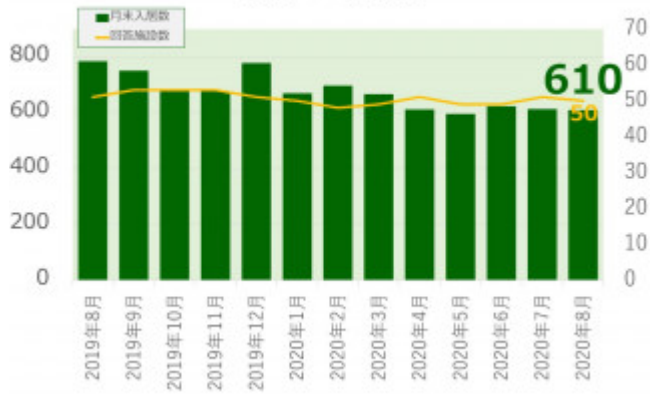

老犬ホーム入居数

老猫ホーム入居数

(老犬ケア 老犬・老猫ホーム利用状況調査)

03-6429-7618
info@livmo.co.jp
