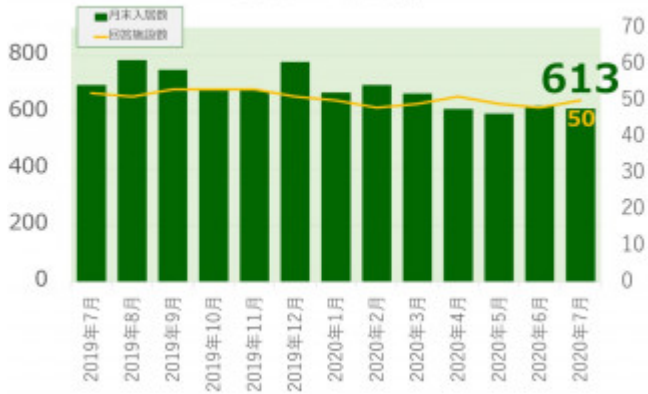

老犬ホーム入居数

老猫ホーム入居数

(老犬ケア 老犬・老猫ホーム利用状況調査)

---

---

03-6429-7618  
info@livmo.co.jp

---

---