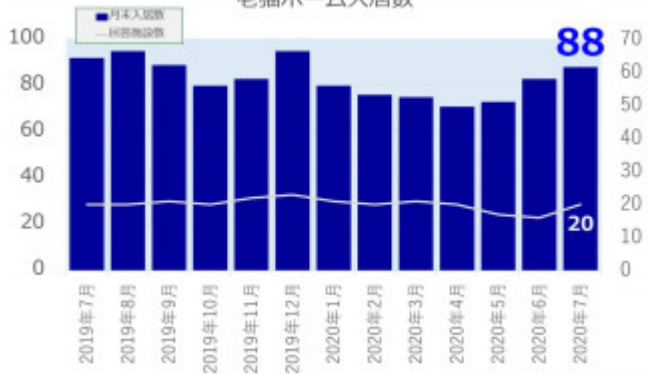

老犬ホーム入居数

老猫ホーム入居数

(老犬ケア 老犬・老猫ホーム利用状況調査)

---

---

03-6429-7618  
info@livmo.co.jp

---

---