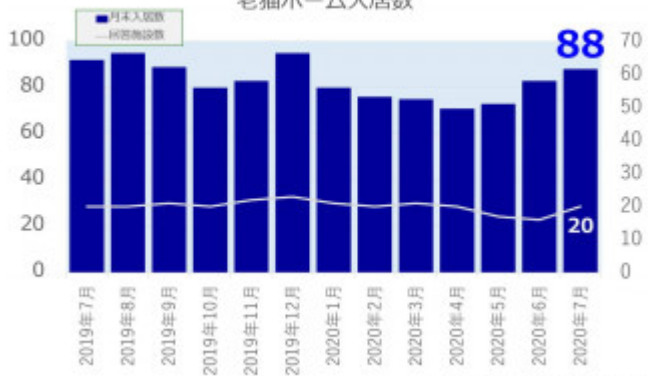

老犬ホーム入居数

老猫ホーム入居数

(老犬ケア 老犬・老猫ホーム利用状況調査)

---

---

03-6429-7618  
info@livmo.co.jp

---

---