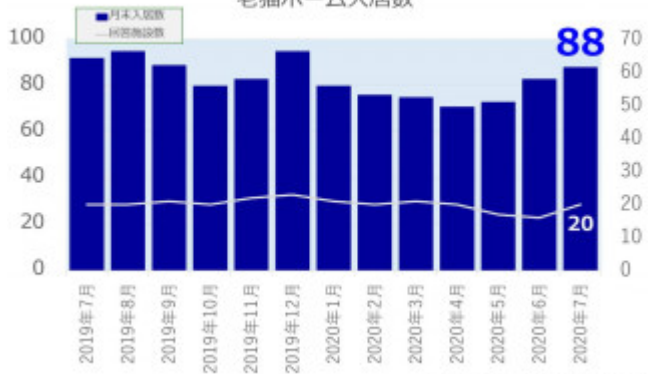

老犬ホーム入居数

老猫ホーム入居数

(老犬ケア 老犬・老猫ホーム利用状況調査)

03-6429-7618

info@livmo.co.jp
