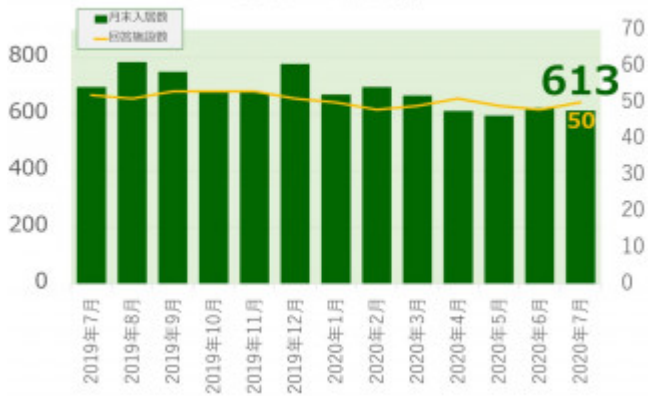

老犬ホーム入居数

老猫ホーム入居数

(老犬ケア 老犬・老猫ホーム利用状況調査)

03-6429-7618

info@livmo.co.jp
