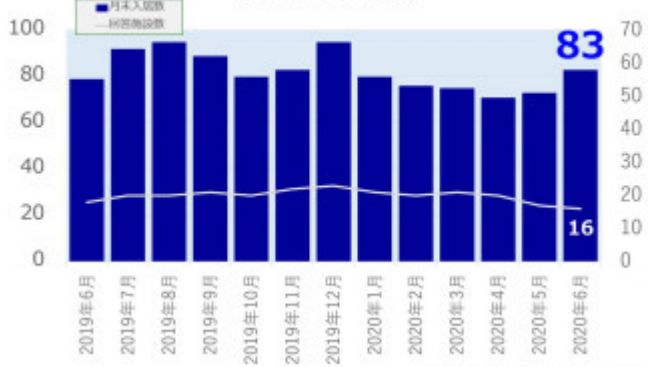

老犬ホーム入居数

老猫ホーム入居数

(老犬ケア 老犬・老猫ホーム利用状況調査)

---

---

03-6429-7618  
info@livmo.co.jp

---

---