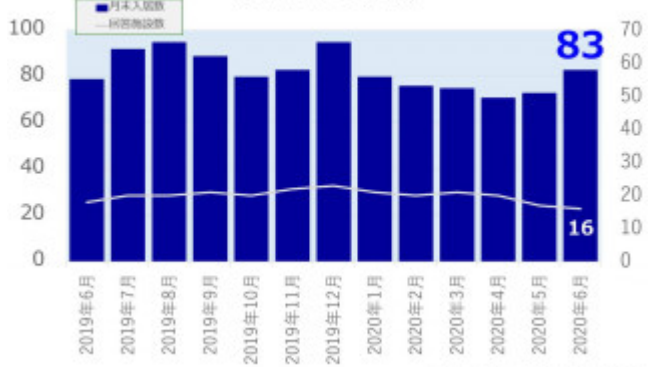

老犬ホーム入居数

老猫ホーム入居数

(老犬ケア 老犬・老猫ホーム利用状況調査)

03-6429-7618
info@livmo.co.jp
