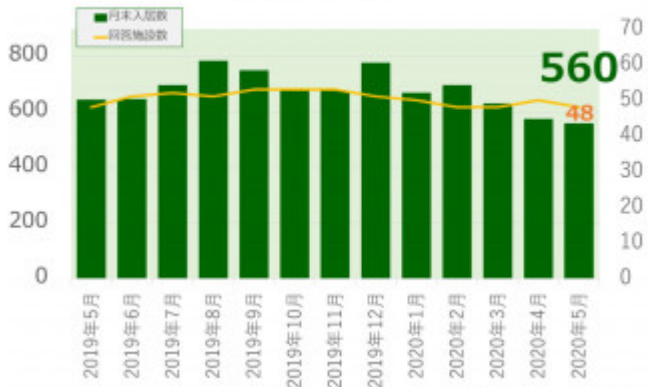

老犬ホーム入居数

(老犬ケア 老犬・老猫ホーム利用状況調査)

老猫ホーム入居数

(老犬ケア 老犬・老猫ホーム利用状況調査)

03-6429-7618

info@livmo.co.jp
