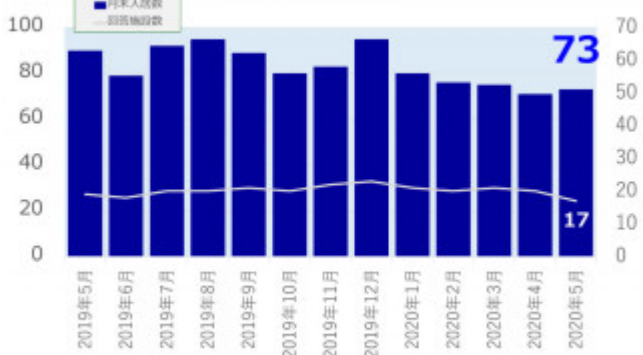

老犬ホーム入居数

(老犬ケア 老犬・老猫ホーム利用状況調査)

老猫ホーム入居数

(老犬ケア 老犬・老猫ホーム利用状況調査)

03-6429-7618

info@livmo.co.jp
