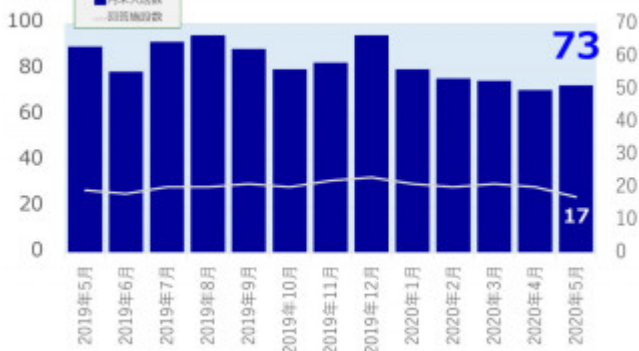

老犬ホーム入居数

(老犬ケア 老犬・老猫ホーム利用状況調査)

老猫ホーム入居数

(老犬ケア 老犬・老猫ホーム利用状況調査)

03-6429-7618
info@livmo.co.jp
