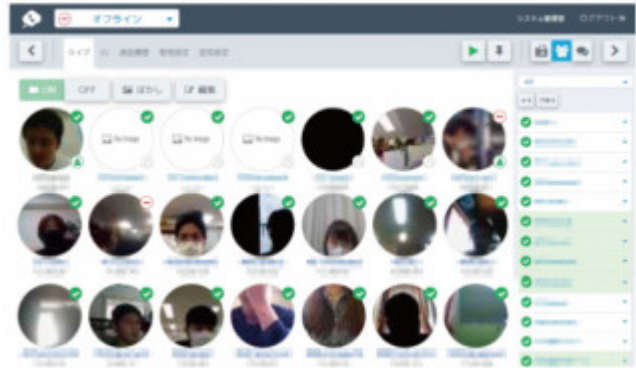

■ GTIライブカメラ機能(在籍確認)画面イメージ

---

---

---

---

---

---

03-4477-2500