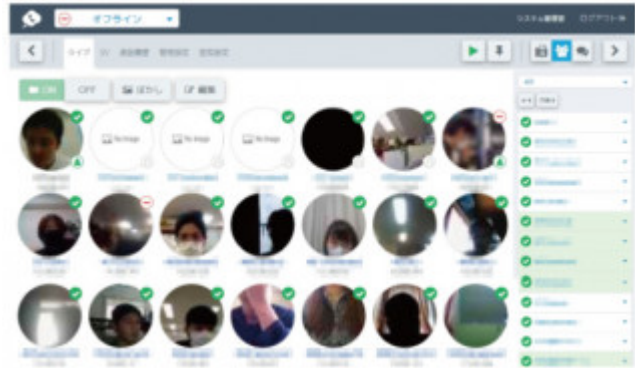

■ GTIライブカメラ機能(在籍確認)画面イメージ

---

---

---

---

---

---

03-4477-2500