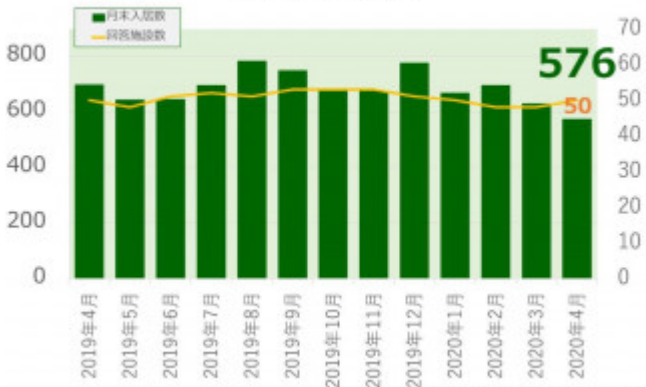

老犬ホーム入居数

(老犬ケア 老犬・老猫ホーム利用状況調査)

老猫ホーム入居数

(老犬ケア 老犬・老猫ホーム利用状況調査)

03-6429-7618
info@livmo.co.jp
