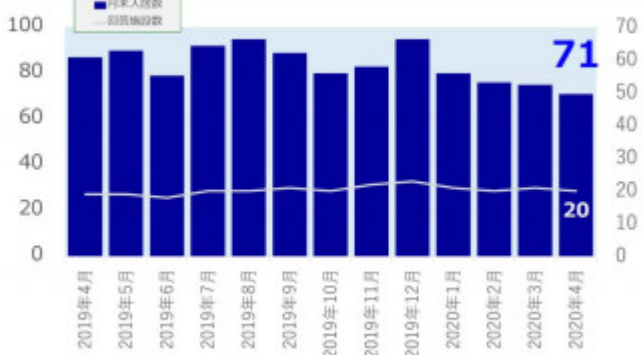

老犬ホーム入居数

(老犬ケア 老犬・老猫ホーム利用状況調査)

老猫ホーム入居数

(老犬ケア 老犬・老猫ホーム利用状況調査)

03-6429-7618
info@livmo.co.jp
