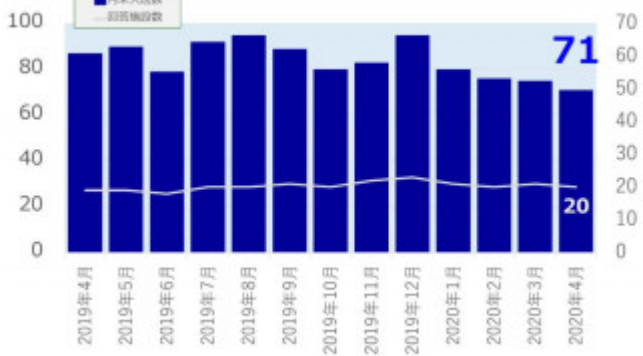

老犬ホーム入居数

(老犬ケア 老犬・老猫ホーム利用状況調査)

老猫ホーム入居数

(老犬ケア 老犬・老猫ホーム利用状況調査)

03-6429-7618
info@livmo.co.jp
