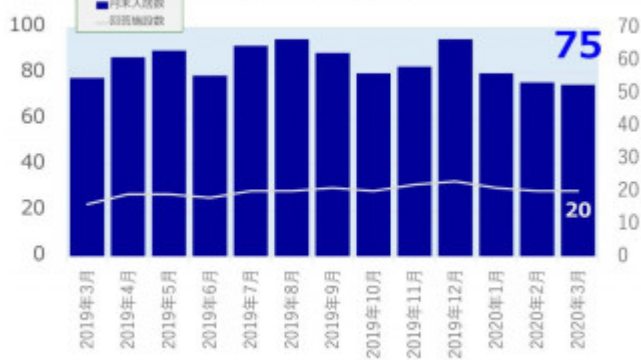

老犬ホーム入居数

(老犬ケア 老犬・老猫ホーム利用状況調査)

老猫ホーム入居数

(老犬ケア 老犬・老猫ホーム利用状況調査)

03-6429-7618
info@livmo.co.jp
