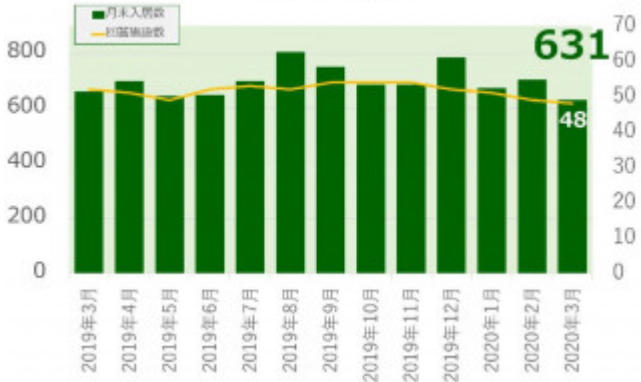

老犬ホーム入居数

(老犬ケア 老犬・老猫ホーム利用状況調査)

老猫ホーム入居数

(老犬ケア 老犬・老猫ホーム利用状況調査)

03-6429-7618
info@livmo.co.jp
