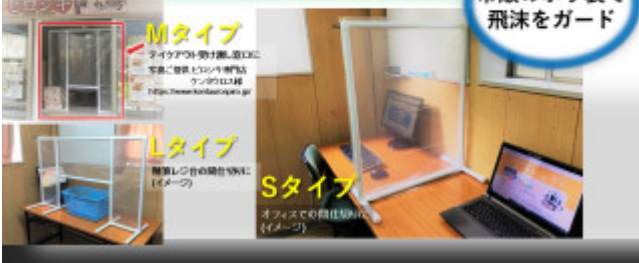

新型コロナウイルス対策 簡易仕切りフレーム

市販のポリ袋で
飛沫をガード

Mタイプ

Lタイプ

複数人の待合室に
（イメージ）

Sタイプ

オフィスでの仕切り
（イメージ）