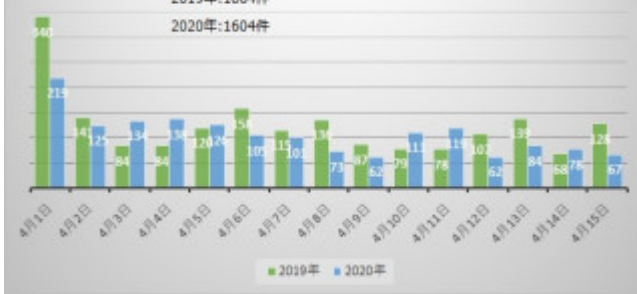

4月前半の新規CMの推移

2019年:1864件

2020年:1604件

press@zeta-bridge.com
03-6712-2690
