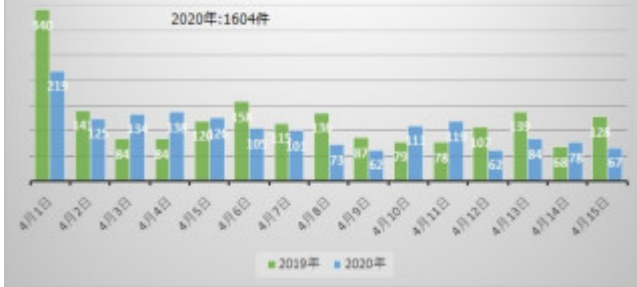

4月前半の新規CMの推移

2019年:1864件

2020年:1604件

press@zeta-bridge.com
03-6712-2690
