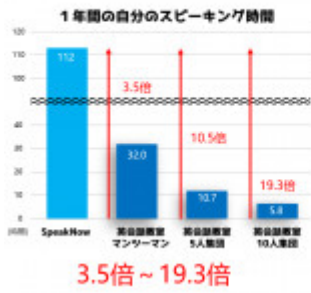

## 大手英会話教室14社と比較 (教室に1年間 週2回通った場合)

### 自分の発言に対するフィードバック

<p>SpeakNow 1フィードバック <b>30円</b></p>	<p>大手14社 1フィードバック <b>800円</b></p>
<p>寝まなくても 1文1文に対して フィードバック</p>	<p>平均授業料160円/分 5分に1回くらい フィードバック</p>
<b>1</b> <hr/> <b>27</b>	

---

---

---