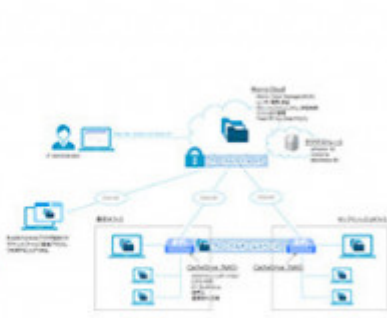

Morro
DATA

03-5802-7050
pr@gdep-sol.co.jp
