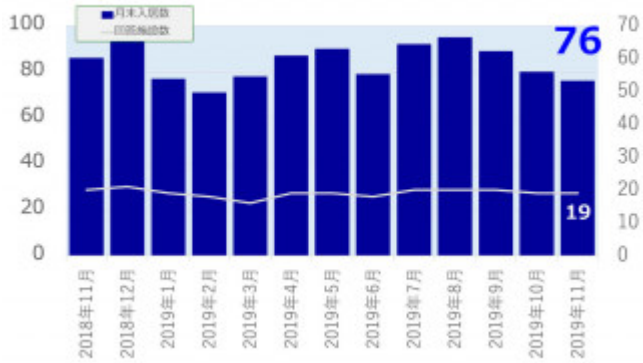

老犬ホーム入居数

(老犬ケア 老犬・老猫ホーム利用状況調査)

老犬・老猫ホーム入居頭数調査(猫)

(老犬ケア 老犬・老猫ホーム利用状況調査)

03-6429-7618
info@livmo.co.jp
