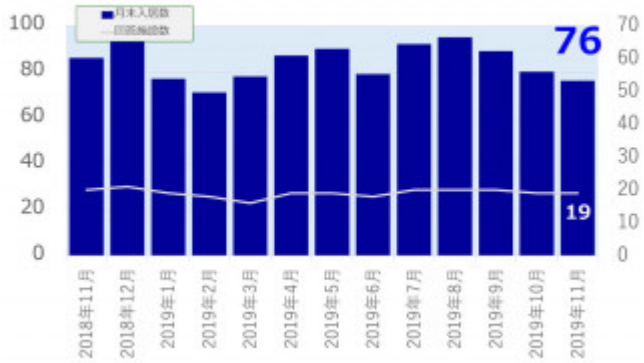

老犬ホーム入居数

(老犬ケア 老犬・老猫ホーム利用状況調査)

老犬・老猫ホーム入居頭数調査(猫)

(老犬ケア 老犬・老猫ホーム利用状況調査)

03-6429-7618
info@livmo.co.jp
