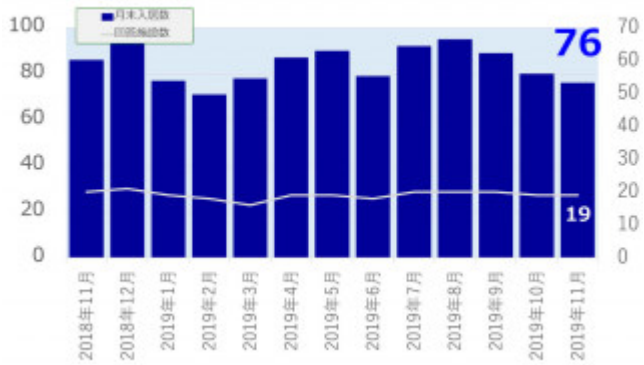

老犬ホーム入居数

(老犬ケア 老犬・老猫ホーム利用状況調査)

老犬・老猫ホーム入居頭数調査(猫)

(老犬ケア 老犬・老猫ホーム利用状況調査)

03-6429-7618
info@livmo.co.jp
