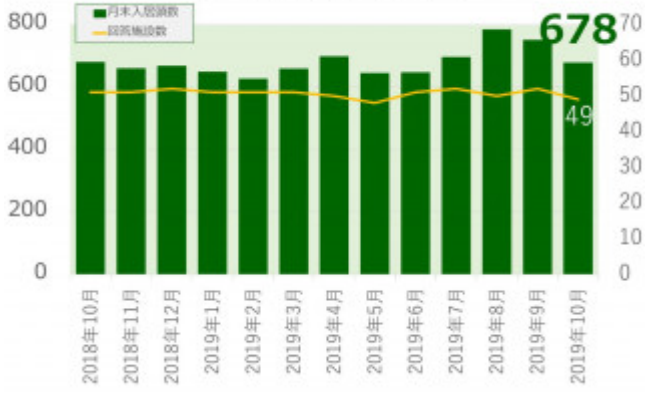

老犬ホーム入居頭数調査

〔老犬ケア 老犬ホーム利用状況調査〕

03-6429-7618
info@livmo.co.jp
