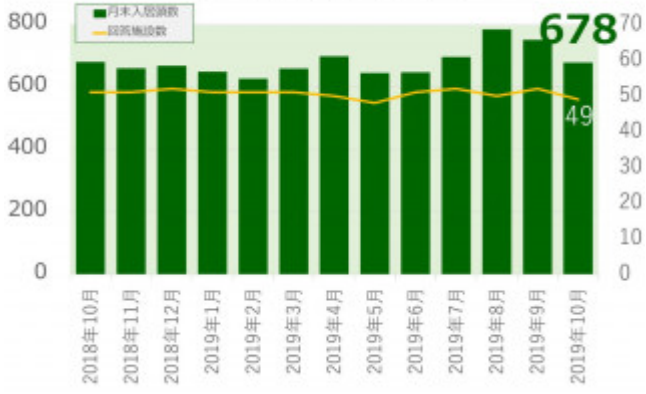

### 老犬ホーム入居頭数調査

〔老犬ケア 老犬ホーム利用状況調査〕

---

03-6429-7618  
info@livmo.co.jp

---

---

---