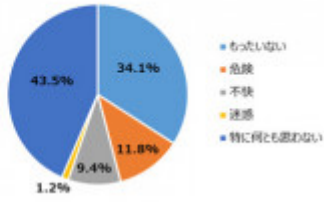

自宅近所に空き家がありますか？
(N=204)

その空き家をどう思いますか？ (N=85)

press@lvn.co.jp

03-5847-8558
