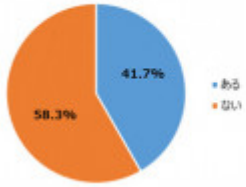

自宅近所に空き家がありますか？
(N=204)

その空き家をどう思いますか？ (N=85)

press@lvn.co.jp

03-5847-8558
