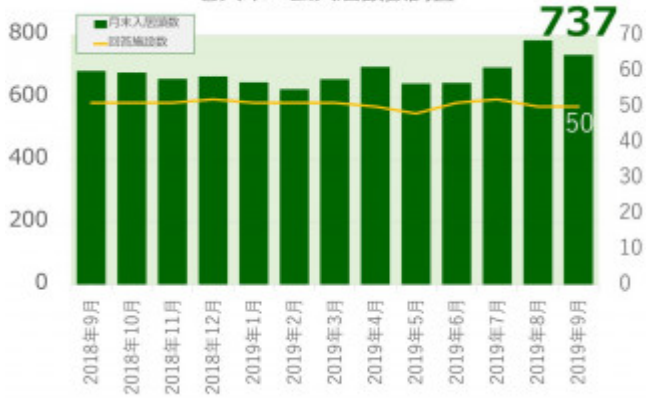

老犬ホーム入居頭数調査

【老犬ケア 老犬ホーム利用状況調査】

03-6429-7618
info@livmo.co.jp
