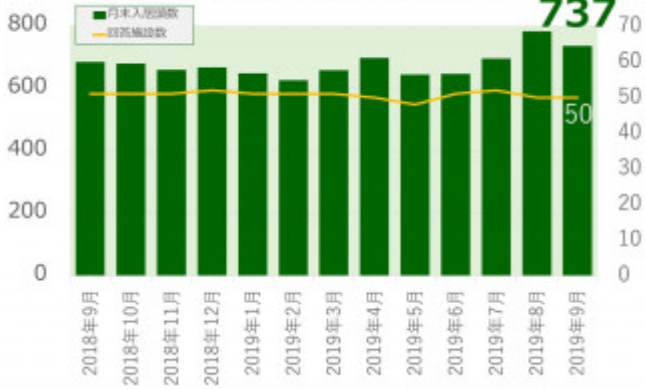

老犬ホーム入居頭数調査

【老犬ケア 老犬ホーム利用状況調査】

03-6429-7618
info@livmo.co.jp
