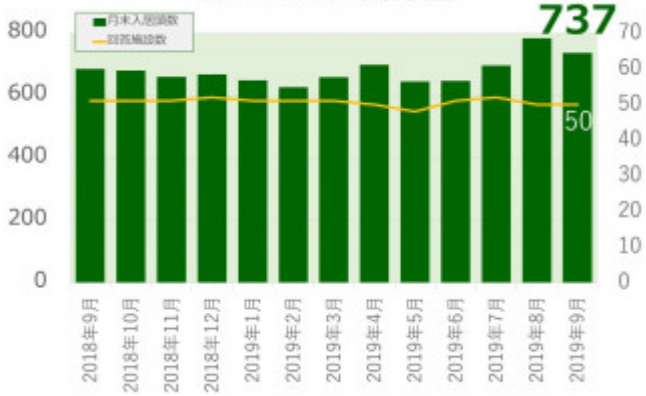

老犬ホーム入居頭数調査

【老犬ケア 老犬ホーム利用状況調査】

03-6429-7618
info@livmo.co.jp
