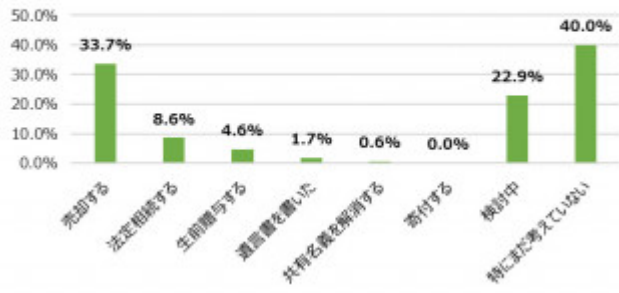

所有不動産に対し、どのような「終活」をしていますか？
(複数回答可、N=175)

press@lvn.co.jp

03-5847-8558
