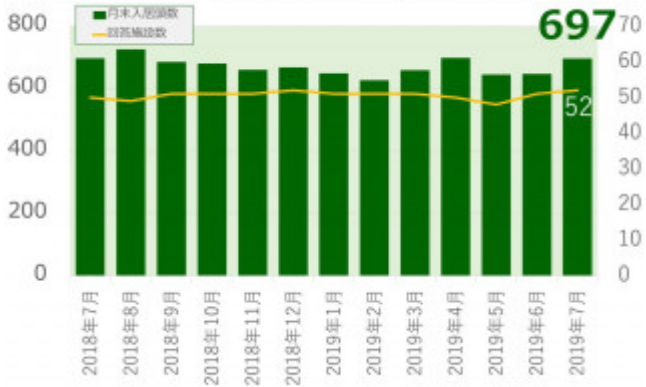

老犬ホーム入居頭数調査

【老犬ケア 老犬ホーム利用状況調査】

03-6429-7618
info@livmo.co.jp
