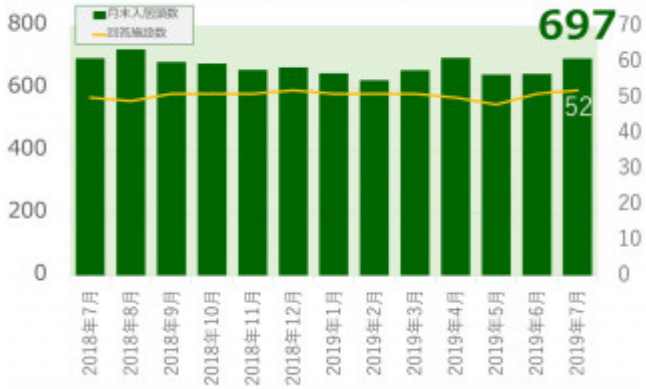

老犬ホーム入居頭数調査

【老犬ケア 老犬ホーム利用状況調査】

03-6429-7618
info@livmo.co.jp
