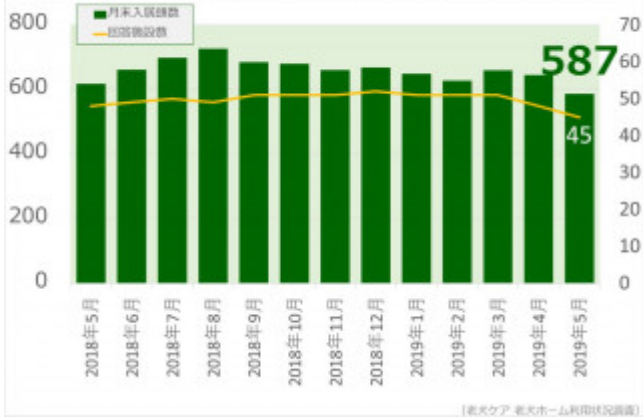

老犬ホーム入居頭数調査

03-6429-7618
info@livmo.co.jp
