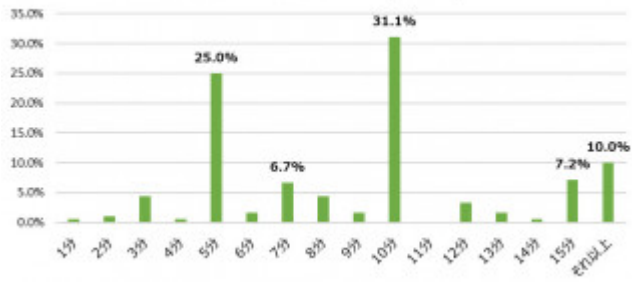

「駅近」は駅から徒歩何分まで？ (N=180)

press@lvn.co.jp

03-5847-8558
