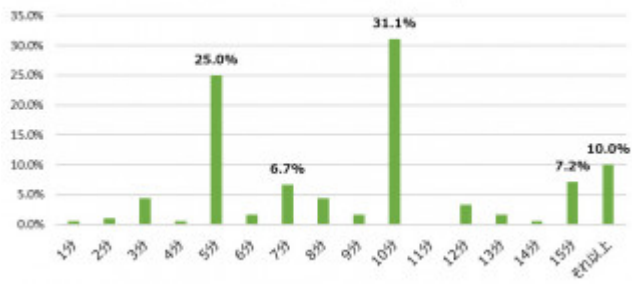

「駅近」は駅から徒歩何分まで？ (N=180)

press@lvn.co.jp

03-5847-8558
