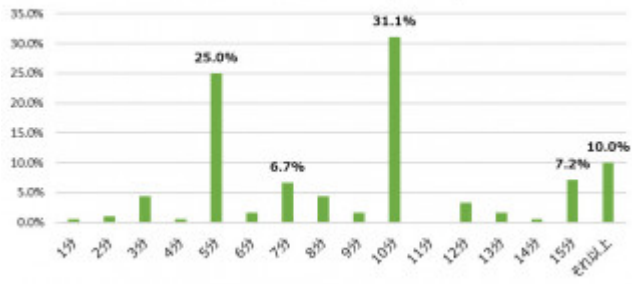

「駅近」は駅から徒歩何分まで？ (N=180)

press@lvn.co.jp

03-5847-8558
