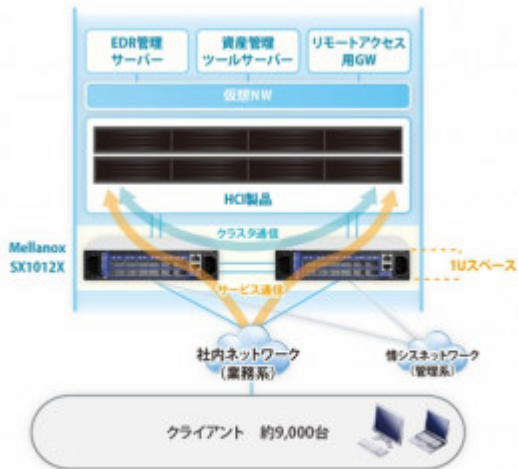

## Mellanox+HCIで構築した社内サービス基盤

[EDR] エンドポイントセキュリティ対策  
[GW] ゲートウェイ

### ■導入メリット

- ・ハーフサイズのため、全体のラックスペースを1/2~1/4に圧縮
- ・高性能なMellanoxを採用したため、トラフィックが増大してもネットワークがボトルネックにならない
- ・低コストで導入可能。さらにHCI製品と連携機能があり、親和性が高い

---

---

---

---

---

---