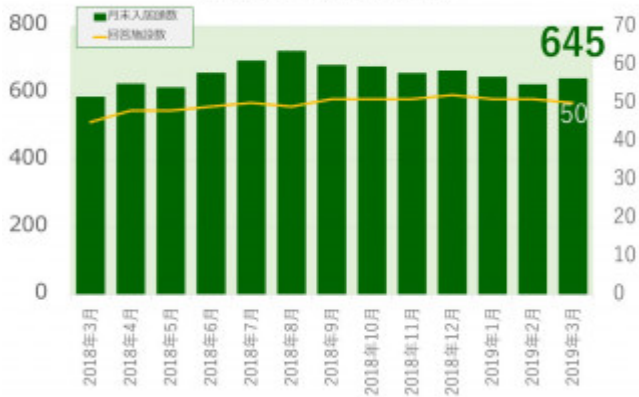

老犬ホーム入居頭数調査

(老犬ケア 老犬ホーム利用状況調査)

03-6429-7618
info@livmo.co.jp
