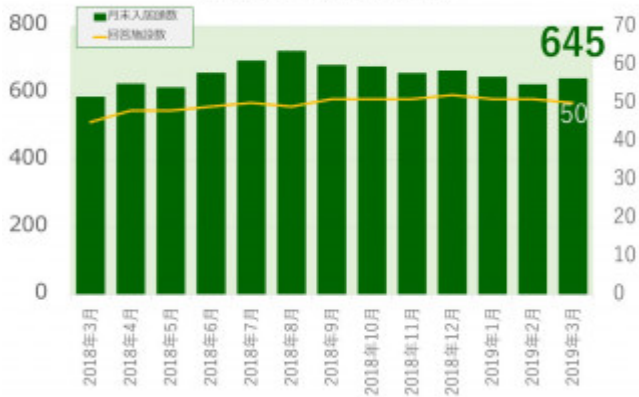

### 老犬ホーム入居頭数調査

(老犬ケア 老犬ホーム利用状況調査)

---

03-6429-7618  
info@livmo.co.jp

---

---

---