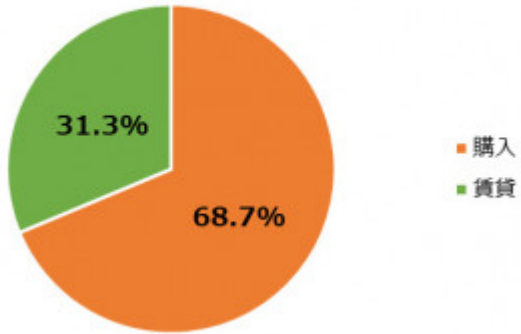

住み替えるなら？ (N=358)

press@lvn.co.jp

03-5847-8558

03-5847-8559
